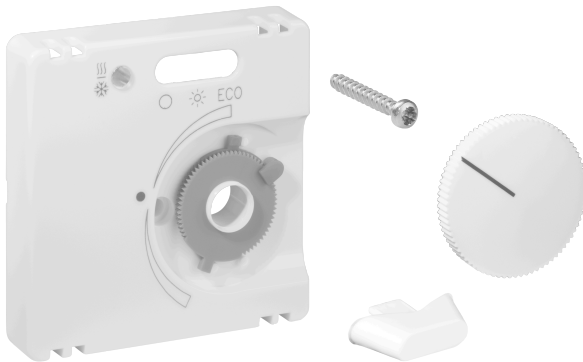

## Datenblatt JZ-007.100

Artikelnummer: UN990028

Deckelset für Raumtemperaturregler für Kühldecken KTRRU-052.245, 55 x 55, reinweiß (RAL9010), glänzend

Die Unterputzgeräte von alre passen in Verbindung mit dem entsprechenden Deckelset (Abdeckung) ohne Zwischenrahmen direkt in viele Schalterprogramme. Durch das Baukastenprinzip (alre Basisgerät + alre Deckelset 55 x 55 mm + Rahmen vom Schalterhersteller) und diverse Farben (RAL 9010 reinweiß glanz/matt, RAL 1013 cremeweiß glanz, RAL 9016 verkehrsweiß glanz/matt) ist eine optisch perfekte Integration in Ihr favorisiertes Schalterprogramm möglich.

|   |                        |
|---|------------------------|
| Abtastbares Symbol/barrierefrei         | Nein                   |
| Aufdruck/Kennzeichnung                  | sonstige Kennzeichnung |
| Ausführung                              | Zentralplatte          |
| Farbe                                   | reinweiß               |
| Farbe RAL Nummer (ähnlich)              | 9010                   |
| Geeignet für Bussystem-Tasterankopplung | Nein                   |
| Halogenfrei                             | Ja                     |
| Kontrollfenster/Lichtauslass            | Ja                     |
| Material Gehäuse                        | Kunststoff PC          |
| Mit austauschbarer Linse/Symbol         | Nein                   |

|                           |                       |
|---------------------------|-----------------------|
| Mit Beschriftungsfeld     | Nein                  |
| Montage/Befestigung       | Schraubbefestigung    |
| Oberflächenbeschaffenheit | glänzend              |
| Oberflächenschutz         | unbehandelt           |
| Schutzart                 | IP30                  |
| Werkstoffgüte             | PC                    |
| Abmessung (B x H x T)     | 55 mm x 55 mm x 11 mm |