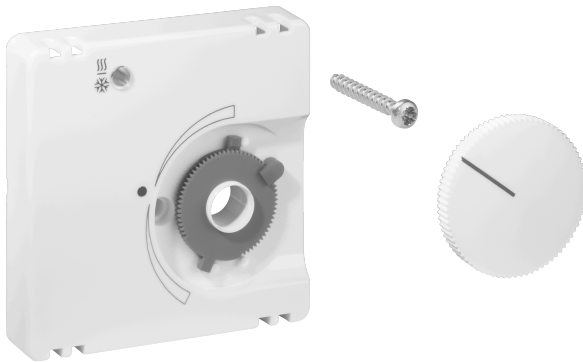

## Datenblatt JZ-008.101

Artikelnummer: UN990029

Deckelset für Raumtemperaturregler für Kühldecken KTRRU-052.244, 55 x 55, reinweiß (RAL9010), matt

Die Unterputzgeräte von alre passen in Verbindung mit dem entsprechenden Deckelset (Abdeckung) ohne Zwischenrahmen direkt in viele Schalterprogramme. Durch das Baukastenprinzip (alre Basisgerät + alre Deckelset 55 x 55 mm + Rahmen vom Schalterhersteller) und diverse Farben (RAL 9010 reinweiß glanz/matt, RAL 1013 cremeweiß glanz, RAL 9016 verkehrsweiß glanz/matt) ist eine optisch perfekte Integration in Ihr favorisiertes Schalterprogramm möglich.

Abtastbares Symbol/barrierefrei	Nein
Aufdruck/Kennzeichnung	sonstige Kennzeichnung
Ausführung	Zentralplatte
Farbe	reinweiß
Farbe RAL Nummer (ähnlich)	9010
Geeignet für Bussystem-Tasterankopplung	Nein
Halogenfrei	Ja
Kontrollfenster/Lichtauslass	Ja
Material Gehäuse	Kunststoff PC
Mit austauschbarer Linse/Symbol	Nein

Mit Beschriftungsfeld	Nein
Montage/Befestigung	Schraubbefestigung
Oberflächenbeschaffenheit	matt
Oberflächenschutz	unbehandelt
Schutzart	IP30
Werkstoffgüte	PC
Abmessung (B x H x T)	55 mm x 55 mm x 11 mm