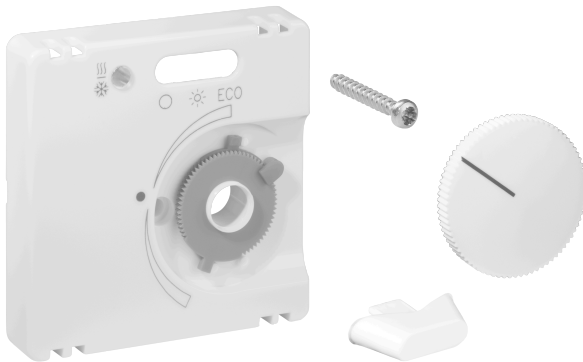

Datenblatt JZ-007.101

Artikelnummer: UN990030

Deckelset für Raumtemperaturregler für Kühldecken KTRRU-052.245, 55 x 55, reinweiß (RAL9010), matt

Die Unterputzgeräte von alre passen in Verbindung mit dem entsprechenden Deckelset (Abdeckung) ohne Zwischenrahmen direkt in viele Schalterprogramme. Durch das Baukastenprinzip (alre Basisgerät + alre Deckelset 55 x 55 mm + Rahmen vom Schalterhersteller) und diverse Farben (RAL 9010 reinweiß glanz/matt, RAL 1013 cremeweiß glanz, RAL 9016 verkehrsweiß glanz/matt) ist eine optisch perfekte Integration in Ihr favorisiertes Schalterprogramm möglich.

Abtastbares Symbol/barrierefrei	Nein
Aufdruck/Kennzeichnung	sonstige Kennzeichnung
Ausführung	Zentralplatte
Farbe	reinweiß
Farbe RAL Nummer (ähnlich)	9010
Geeignet für Bussystem-Tasterankopplung	Nein
Halogenfrei	Ja
Kontrollfenster/Lichtauslass	Ja
Material Gehäuse	Kunststoff PC
Mit austauschbarer Linse/Symbol	Nein

Mit Beschriftungsfeld	Nein
Montage/Befestigung	Schraubbefestigung
Oberflächenbeschaffenheit	matt
Oberflächenschutz	unbehandelt
Schutzart	IP30
Werkstoffgüte	PC
Abmessung (B x H x T)	55 mm x 55 mm x 11 mm