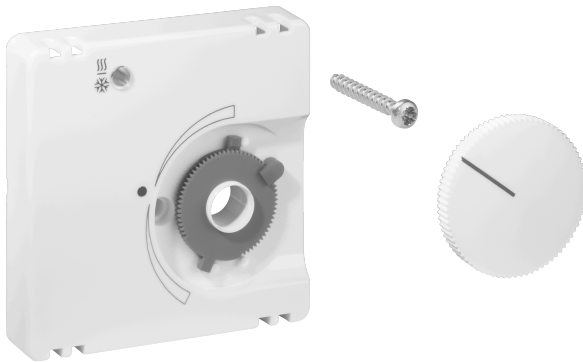

Datenblatt JZ-008.110

Artikelnummer: UN990031

Deckelset für Raumtemperaturregler für Kühldecken KTRRU-052.244, 55 x 55, perlweiß (RAL1013), glänzend

Die Unterputzgeräte von alre passen in Verbindung mit dem entsprechenden Deckelset (Abdeckung) ohne Zwischenrahmen direkt in viele Schalterprogramme. Durch das Baukastenprinzip (alre Basisgerät + alre Deckelset 55 x 55 mm + Rahmen vom Schalterhersteller) und diverse Farben (RAL 9010 reinweiß glanz/matt, RAL 1013 cremeweiß glanz, RAL 9016 verkehrsweiß glanz/matt) ist eine optisch perfekte Integration in Ihr favorisiertes Schalterprogramm möglich.

Abtastbares Symbol/barrierefrei	Nein
Aufdruck/Kennzeichnung	sonstige Kennzeichnung
Ausführung	Zentralplatte
Farbe	perlweiß
Farbe RAL Nummer (ähnlich)	1013
Geeignet für Bussystem-Tasterankopplung	Nein
Halogenfrei	Ja
Kontrollfenster/Lichtauslass	Ja
Material Gehäuse	Kunststoff PC
Mit austauschbarer Linse/Symbol	Nein

Mit Beschriftungsfeld	Nein
Montage/Befestigung	Schraubbefestigung
Oberflächenbeschaffenheit	glänzend
Oberflächenschutz	unbehandelt
Schutzart	IP30
Werkstoffgüte	PC
Abmessung (B x H x T)	55 mm x 55 mm x 11 mm