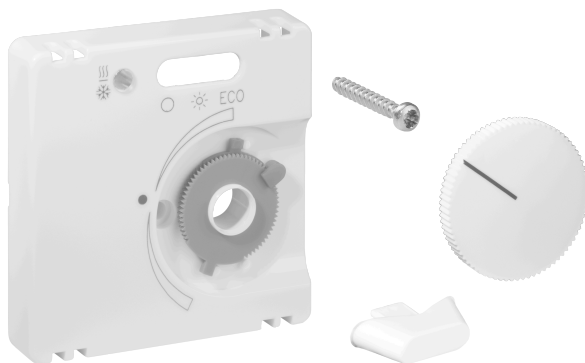

Datenblatt JZ-007.110

Artikelnummer: UN990032

Deckelset für Raumtemperaturregler für Kühldecken KTRRU-052.245, 55 x 55, perlweiß (RAL1013), glänzend

Die Unterputzgeräte von alre passen in Verbindung mit dem entsprechenden Deckelset (Abdeckung) ohne Zwischenrahmen direkt in viele Schalterprogramme. Durch das Baukastenprinzip (alre Basisgerät + alre Deckelset 55 x 55 mm + Rahmen vom Schalterhersteller) und diverse Farben (RAL 9010 reinweiß glanz/matt, RAL 1013 cremeweiß glanz, RAL 9016 verkehrsweiß glanz/matt) ist eine optisch perfekte Integration in Ihr favorisiertes Schalterprogramm möglich.

Abtastbares Symbol/barrierefrei	Nein
Aufdruck/Kennzeichnung	sonstige Kennzeichnung
Ausführung	Zentralplatte
Farbe	perlweiß
Farbe RAL Nummer (ähnlich)	1013
Geeignet für Bussystem-Tasterankopplung	Nein
Halogenfrei	Ja
Kontrollfenster/Lichtauslass	Ja
Material Gehäuse	Kunststoff PC
Mit austauschbarer Linse/Symbol	Nein

Mit Beschriftungsfeld	Nein
Montage/Befestigung	Schraubbefestigung
Oberflächenbeschaffenheit	glänzend
Oberflächenschutz	unbehandelt
Schutzart	IP30
Werkstoffgüte	PC
Abmessung (B x H x T)	55 mm x 55 mm x 11 mm