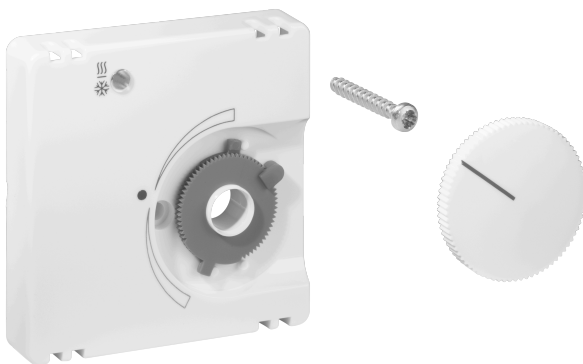

Datenblatt JZ-008.120

Artikelnummer: UN990094

Deckelset für Raumtemperaturregler für Kühldecken KTRRU-052.244, 55 x 55, verkehrs-/studioweiß (RAL9016), glänzend

Die Unterputzgeräte von alre passen in Verbindung mit dem entsprechenden Deckelset (Abdeckung) ohne Zwischenrahmen direkt in viele Schalterprogramme. Durch das Baukastenprinzip (alre Basisgerät + alre Deckelset 55 x 55 mm + Rahmen vom Schalterhersteller) und diverse Farben (RAL 9010 reinweiß glanz/matt, RAL 1013 cremeweiß glanz, RAL 9016 verkehrsweiß glanz/matt) ist eine optisch perfekte Integration in Ihr favorisiertes Schalterprogramm möglich.

Abtastbares Symbol/barrierefrei	Nein
Aufdruck/Kennzeichnung	sonstige Kennzeichnung
Ausführung	Zentralplatte
Farbe	verkehrsweiß
Farbe RAL Nummer (ähnlich)	9016
Geeignet für Bussystem-Tasterankopplung	Nein
Halogenfrei	Ja
Kontrollfenster/Lichtauslass	Ja
Material Gehäuse	Kunststoff PC

Mit austauschbarer Linse/Symbol	Nein
Mit Beschriftungsfeld	Nein
Montage/Befestigung	Schraubbefestigung
Oberflächenbeschaffenheit	glänzend
Oberflächenschutz	unbehandelt
Schutzart	IP30
Werkstoffgüte	PC
Abmessung (B x H x T)	55 mm x 55 mm x 11 mm