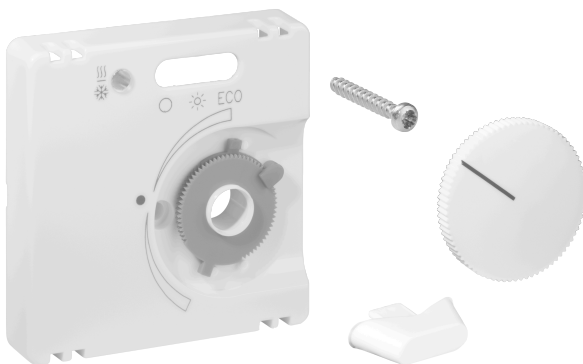

Datenblatt JZ-007.120

Artikelnummer: UN990095

Deckelset für Raumtemperaturregler für Kühldecken KTRRU-052.245, 55 x 55, verkehrs-/studioweiß (RAL9016), glänzend

Die Unterputzgeräte von alre passen in Verbindung mit dem entsprechenden Deckelset (Abdeckung) ohne Zwischenrahmen direkt in viele Schalterprogramme. Durch das Baukastenprinzip (alre Basisgerät + alre Deckelset 55 x 55 mm + Rahmen vom Schalterhersteller) und diverse Farben (RAL 9010 reinweiß glanz/matt, RAL 1013 cremeweiß glanz, RAL 9016 verkehrsweiß glanz/matt) ist eine optisch perfekte Integration in Ihr favorisiertes Schalterprogramm möglich.

Abtastbares Symbol/barrierefrei	Nein
Aufdruck/Kennzeichnung	sonstige Kennzeichnung
Ausführung	Zentralplatte
Farbe	verkehrsweiß
Farbe RAL Nummer (ähnlich)	9016
Geeignet für Bussystem-Tasterankopplung	Nein
Halogenfrei	Ja
Kontrollfenster/Lichtauslass	Ja
Material Gehäuse	Kunststoff PC

Mit austauschbarer Linse/Symbol	Nein
Mit Beschriftungsfeld	Nein
Montage/Befestigung	Schraubbefestigung
Oberflächenbeschaffenheit	glänzend
Oberflächenschutz	unbehandelt
Schutzart	IP30
Werkstoffgüte	PC
Abmessung (B x H x T)	55 mm x 55 mm x 11 mm