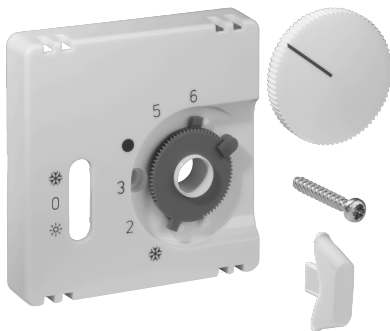

Datenblatt JZ-038.100

Artikelnummer: UN990174

Deckelset für Raumtemperaturregler RTBSU, 55 x 55, reinweiß (RAL9010), glänzend

Die Unterputzgeräte von alre passen in Verbindung mit dem entsprechenden Deckelset (Abdeckung) ohne Zwischenrahmen direkt in viele Schalterprogramme. Durch das Baukastenprinzip (alre Basisgerät + alre Deckelset 55 x 55 mm + Rahmen vom Schalterhersteller) und diverse Farben (RAL 9010 reinweiß glanz/matt, RAL 1013 cremeweiß glanz, RAL 9016 verkehrsweiß glanz/matt) ist eine optisch perfekte Integration in Ihr favorisiertes Schalterprogramm möglich.

Abtastbares Symbol/barrierefrei	Nein
Aufdruck/Kennzeichnung	sonstige Kennzeichnung
Ausführung	Zentralplatte
Farbe	reinweiß
Farbe RAL Nummer (ähnlich)	9010
Geeignet für Bussystem-Tasterankopplung	Nein
Halogenfrei	Ja
Kontrollfenster/Lichtauslass	Nein
Material Gehäuse	Kunststoff PC
Mit austauschbarer Linse/Symbol	Nein

Mit Beschriftungsfeld	Nein
Montage/Befestigung	Schraubbefestigung
Oberflächenbeschaffenheit	glänzend
Oberflächenschutz	unbehandelt
Schutzart	IP30
Werkstoffgüte	PC
Abmessung (B x H x T)	55 mm x 55 mm x 11 mm