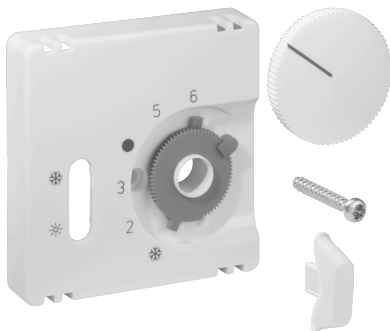

Datenblatt JZ-037.100

Artikelnummer: UN990175

Deckelset für Raumtemperaturregler RTBSU, 55 x 55, reinweiß (RAL9010), glänzend

Die Unterputzgeräte von alre passen in Verbindung mit dem entsprechenden Deckelset (Abdeckung) ohne Zwischenrahmen direkt in viele Schalterprogramme. Durch das Baukastenprinzip (alre Basisgerät + alre Deckelset 55 x 55 mm + Rahmen vom Schalterhersteller) und diverse Farben (RAL 9010 reinweiß glanz/matt, RAL 1013 cremeweiß glanz, RAL 9016 verkehrsweiß glanz/matt) ist eine optisch perfekte Integration in Ihr favorisiertes Schalterprogramm möglich.

Abtastbares Symbol/barrierefrei	Nein
Aufdruck/Kennzeichnung	sonstige Kennzeichnung
Ausführung	Zentralplatte
Farbe	reinweiß
Farbe RAL Nummer (ähnlich)	9010
Geeignet für Bussystem-Tasterankopplung	Nein
Halogenfrei	Ja
Kontrollfenster/Lichtauslass	Nein
Material Gehäuse	Kunststoff PC
Mit austauschbarer Linse/Symbol	Nein

Mit Beschriftungsfeld	Nein
Montage/Befestigung	Schraubbefestigung
Oberflächenbeschaffenheit	glänzend
Oberflächenschutz	unbehandelt
Schutzart	IP30
Werkstoffgüte	PC
Abmessung (B x H x T)	55 mm x 55 mm x 11 mm