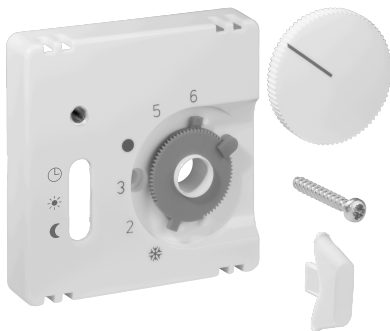

## Datenblatt JZ-036.100

Artikelnummer: UN990176

Deckelset für Raumtemperaturregler RTBSU, 55 x 55, reinweiß (RAL9010), glänzend

Die Unterputzgeräte von alre passen in Verbindung mit dem entsprechenden Deckelset (Abdeckung) ohne Zwischenrahmen direkt in viele Schalterprogramme. Durch das Baukastenprinzip (alre Basisgerät + alre Deckelset 55 x 55 mm + Rahmen vom Schalterhersteller) und diverse Farben (RAL 9010 reinweiß glanz/matt, RAL 1013 cremeweiß glanz, RAL 9016 verkehrsweiß glanz/matt) ist eine optisch perfekte Integration in Ihr favorisiertes Schalterprogramm möglich.

Abtastbares Symbol/barrierefrei	Nein
Aufdruck/Kennzeichnung	sonstige Kennzeichnung
Ausführung	Zentralplatte
Farbe	reinweiß
Farbe RAL Nummer (ähnlich)	9010
Geeignet für Bussystem-Tasterankopplung	Nein
Halogenfrei	Ja
Kontrollfenster/Lichtauslass	Nein
Material Gehäuse	Kunststoff PC
Mit austauschbarer Linse/Symbol	Nein

Mit Beschriftungsfeld	Nein
Montage/Befestigung	Schraubbefestigung
Oberflächenbeschaffenheit	glänzend
Oberflächenschutz	unbehandelt
Schutzart	IP30
Werkstoffgüte	PC
Abmessung (B x H x T)	55 mm x 55 mm x 11 mm