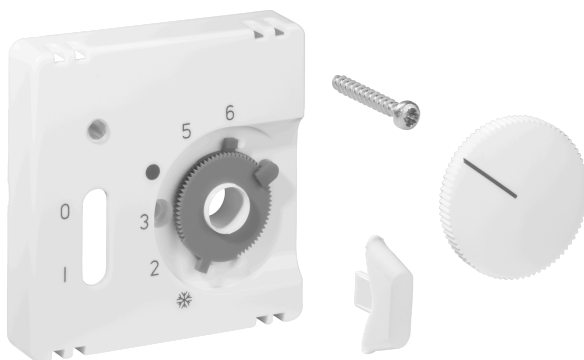

## Datenblatt JZ-035.120

Artikelnummer: UN990189

Deckelset für Raumtemperaturregler RTBSU-401.062 / Fußbodentemperaturregler RTERU, 55 x 55, verkehrsweiß (RAL9016), glänzend

Die Unterputzgeräte von alre passen in Verbindung mit dem entsprechenden Deckelset (Abdeckung) ohne Zwischenrahmen direkt in viele Schalterprogramme. Durch das Baukastenprinzip (alre Basisgerät + alre Deckelset 55 x 55 mm + Rahmen vom Schalterhersteller) und diverse Farben (RAL 9010 reinweiß glanz/matt, RAL 1013 cremeweiß glanz, RAL 9016 verkehrsweiß glanz/matt) ist eine optisch perfekte Integration in Ihr favorisiertes Schalterprogramm möglich.

Abtastbares Symbol/barrierefrei	Nein
Aufdruck/Kennzeichnung	sonstige Kennzeichnung
Ausführung	Zentralplatte
Farbe	verkehrsweiß
Farbe RAL Nummer (ähnlich)	9016
Halogenfrei	Ja
Kontrollfenster/Lichtauslass	Ja
Material Gehäuse	Kunststoff PC
Mit austauschbarer Linse/Symbol	Nein

Mit Beschriftungsfeld	Nein
Montage/Befestigung	Schraubbefestigung
Oberflächenbeschaffenheit	glänzend
Oberflächenschutz	unbehandelt
Schutzart	IP30
Werkstoffgüte	PC
Abmessung (B x H x T)	55 mm x 55 mm x 11 mm