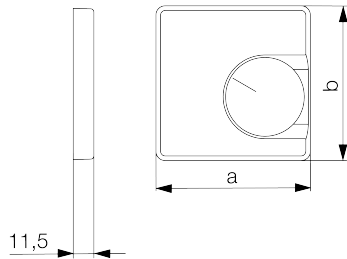

## Datenblatt JZ-035.120

Artikelnummer: UN990189

Deckelset für Raumtemperaturregler RTBSU-401.062 / Fußbodentemperaturregler RTERU, 55 x 55, verkehrsweiß (RAL9016), glänzend

Die Unterputzgeräte von alre passen in Verbindung mit dem entsprechenden Deckelset (Abdeckung) ohne Zwischenrahmen direkt in viele Schalterprogramme. Durch das Baukastenprinzip (alre Basisgerät + alre Deckelset 55 x 55 mm + Rahmen vom Schalterhersteller) und diverse Farben (RAL 9010 reinweiß glanz/matt, RAL 1013 cremeweiß glanz, RAL 9016 verkehrsweiß glanz/matt) ist eine optisch perfekte Integration in Ihr favorisiertes Schalterprogramm möglich.

Abtastbares Symbol/barrierefrei	Nein
Aufdruck/Kennzeichnung	sonstige Kennzeichnung
Ausführung	Zentralplatte
Farbe	verkehrsweiß
Farbe RAL Nummer (ähnlich)	9016
Halogenfrei	Ja
Kontrollfenster/Lichtauslass	Ja
Material Gehäuse	Kunststoff PC
Mit austauschbarer Linse/Symbol	Nein

Mit Beschriftungsfeld	Nein
Montage/Befestigung	Schraubbefestigung
Oberflächenbeschaffenheit	glänzend
Oberflächenschutz	unbehandelt
Schutzart	IP30
Werkstoffgüte	PC
Abmessung (B x H x T)	55 mm x 55 mm x 11 mm

	a x b
JZ-xxx.0xx	50 x 50 mm
JZ-xxx.1xx	55 x 55 mm
JZ-xxx.2xx	55 x 55 mm
JZ-xxx.3xx	63 x 63 mm
JZ-xxx.4xx	70 x 70 mm