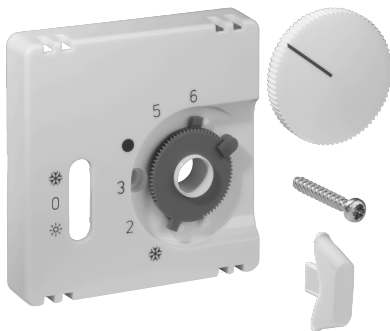

## Datenblatt JZ-038.120

Artikelnummer: UN990190

Deckelset für Raumtemperaturregler RTBSU, 55 x 55, verkehrs-/studioweiß (RAL9016), glänzend

Die Unterputzgeräte von alre passen in Verbindung mit dem entsprechenden Deckelset (Abdeckung) ohne Zwischenrahmen direkt in viele Schalterprogramme. Durch das Baukastenprinzip (alre Basisgerät + alre Deckelset 55 x 55 mm + Rahmen vom Schalterhersteller) und diverse Farben (RAL 9010 reinweiß glanz/matt, RAL 1013 cremeweiß glanz, RAL 9016 verkehrsweiß glanz/matt) ist eine optisch perfekte Integration in Ihr favorisiertes Schalterprogramm möglich.

Abtastbares Symbol/barrierefrei	Nein
Aufdruck/Kennzeichnung	sonstige Kennzeichnung
Ausführung	Zentralplatte
Farbe	verkehrsweiß
Farbe RAL Nummer (ähnlich)	9016
Geeignet für Bussystem-Tasterankopplung	Nein
Halogenfrei	Ja
Kontrollfenster/Lichtauslass	Nein
Material Gehäuse	Kunststoff PC
Mit austauschbarer Linse/Symbol	Nein

Mit Beschriftungsfeld	Nein
Montage/Befestigung	Schraubbefestigung
Oberflächenbeschaffenheit	glänzend
Oberflächenschutz	unbehandelt
Schutzart	IP30
Werkstoffgüte	PC
Abmessung (B x H x T)	55 mm x 55 mm x 11 mm