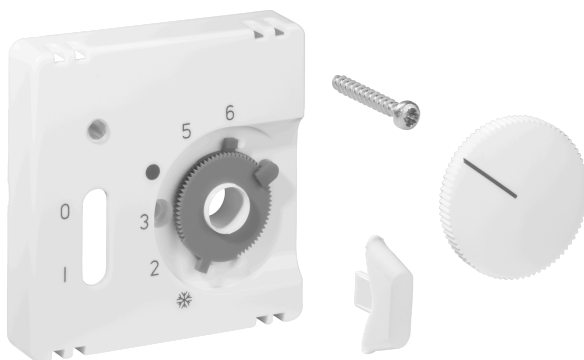

Datenblatt JZ-035.101

Artikelnummer: UN990197

Deckelset für Raumtemperaturregler RTBSU-401.062 / Fußbodentemperaturregler RTERU, 55 x 55, reinweiß (RAL9010), matt

Die Unterputzgeräte von alre passen in Verbindung mit dem entsprechenden Deckelset (Abdeckung) ohne Zwischenrahmen direkt in viele Schalterprogramme. Durch das Baukastenprinzip (alre Basisgerät + alre Deckelset 55 x 55 mm + Rahmen vom Schalterhersteller) und diverse Farben (RAL 9010 reinweiß glanz/matt, RAL 1013 cremeweiß glanz, RAL 9016 verkehrsweiß glanz/matt) ist eine optisch perfekte Integration in Ihr favorisiertes Schalterprogramm möglich.

Abtastbares Symbol/barrierefrei	Nein
Aufdruck/Kennzeichnung	sonstige Kennzeichnung
Ausführung	Zentralplatte
Farbe	reinweiß
Farbe RAL Nummer (ähnlich)	9010
Halogenfrei	Ja
Kontrollfenster/Lichtauslass	Ja
Material Gehäuse	Kunststoff PC
Mit austauschbarer Linse/Symbol	Nein

Mit Beschriftungsfeld	Nein
Montage/Befestigung	Schraubbefestigung
Oberflächenbeschaffenheit	matt
Oberflächenschutz	unbehandelt
Schutzart	IP30
Werkstoffgüte	PC
Abmessung (B x H x T)	55 mm x 55 mm x 11 mm