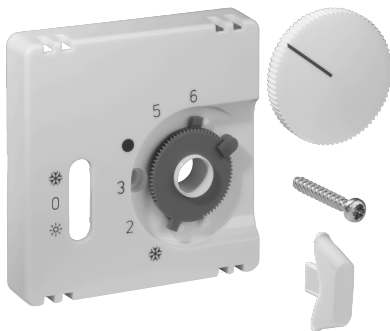

## Datenblatt JZ-038.101

Artikelnummer: UN990198

Deckelset für Raumtemperaturregler RTBSU, 55 x 55, reinweiß (RAL9010), matt

Die Unterputzgeräte von alre passen in Verbindung mit dem entsprechenden Deckelset (Abdeckung) ohne Zwischenrahmen direkt in viele Schalterprogramme. Durch das Baukastenprinzip (alre Basisgerät + alre Deckelset 55 x 55 mm + Rahmen vom Schalterhersteller) und diverse Farben (RAL 9010 reinweiß glanz/matt, RAL 1013 cremeweiß glanz, RAL 9016 verkehrsweiß glanz/matt) ist eine optisch perfekte Integration in Ihr favorisiertes Schalterprogramm möglich.

Abtastbares Symbol/barrierefrei	Nein
Aufdruck/Kennzeichnung	sonstige Kennzeichnung
Ausführung	Zentralplatte
Farbe	reinweiß
Farbe RAL Nummer (ähnlich)	9010
Geeignet für Bussystem-Tasterankopplung	Nein
Halogenfrei	Ja
Kontrollfenster/Lichtauslass	Nein
Material Gehäuse	Kunststoff PC
Mit austauschbarer Linse/Symbol	Nein

Mit Beschriftungsfeld	Nein
Montage/Befestigung	Schraubbefestigung
Oberflächenbeschaffenheit	matt
Oberflächenschutz	unbehandelt
Schutzart	IP30
Werkstoffgüte	PC
Abmessung (B x H x T)	55 mm x 55 mm x 11 mm