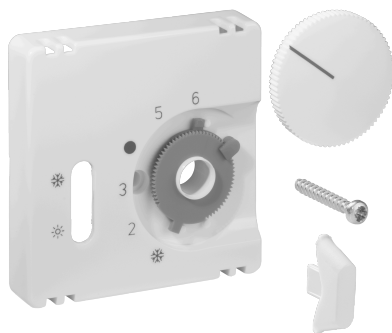

## Datenblatt JZ-037.101

Artikelnummer: UN990199

Deckelset für Raumtemperaturregler RTBSU, 55 x 55, reinweiß (RAL9010), matt

Die Unterputzgeräte von alre passen in Verbindung mit dem entsprechenden Deckelset (Abdeckung) ohne Zwischenrahmen direkt in viele Schalterprogramme. Durch das Baukastenprinzip (alre Basisgerät + alre Deckelset 55 x 55 mm + Rahmen vom Schalterhersteller) und diverse Farben (RAL 9010 reinweiß glanz/matt, RAL 1013 cremeweiß glanz, RAL 9016 verkehrsweiß glanz/matt) ist eine optisch perfekte Integration in Ihr favorisiertes Schalterprogramm möglich.

Abtastbares Symbol/barrierefrei	Nein
Aufdruck/Kennzeichnung	sonstige Kennzeichnung
Ausführung	Zentralplatte
Farbe	reinweiß
Farbe RAL Nummer (ähnlich)	9010
Geeignet für Bussystem-Tasterankopplung	Nein
Halogenfrei	Ja
Kontrollfenster/Lichtauslass	Nein
Material Gehäuse	Kunststoff PC
Mit austauschbarer Linse/Symbol	Nein

Mit Beschriftungsfeld	Nein
Montage/Befestigung	Schraubbefestigung
Oberflächenbeschaffenheit	matt
Oberflächenschutz	unbehandelt
Schutzart	IP30
Werkstoffgüte	PC
Abmessung (B x H x T)	55 mm x 55 mm x 11 mm