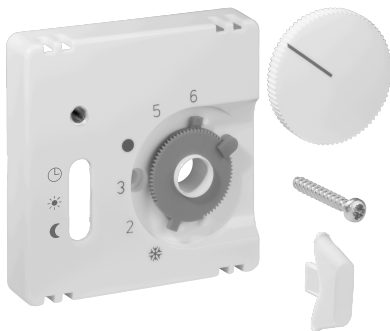

## Datenblatt JZ-036.101

Artikelnummer: UN990200

Deckelset für Raumtemperaturregler RTBSU, 55 x 55, reinweiß (RAL9010), matt

Die Unterputzgeräte von alre passen in Verbindung mit dem entsprechenden Deckelset (Abdeckung) ohne Zwischenrahmen direkt in viele Schalterprogramme. Durch das Baukastenprinzip (alre Basisgerät + alre Deckelset 55 x 55 mm + Rahmen vom Schalterhersteller) und diverse Farben (RAL 9010 reinweiß glanz/matt, RAL 1013 cremeweiß glanz, RAL 9016 verkehrsweiß glanz/matt) ist eine optisch perfekte Integration in Ihr favorisiertes Schalterprogramm möglich.

Abtastbares Symbol/barrierefrei	Nein
Aufdruck/Kennzeichnung	sonstige Kennzeichnung
Ausführung	Zentralplatte
Farbe	reinweiß
Farbe RAL Nummer (ähnlich)	9010
Geeignet für Bussystem-Tasterankopplung	Nein
Halogenfrei	Ja
Kontrollfenster/Lichtauslass	Nein
Material Gehäuse	Kunststoff PC
Mit austauschbarer Linse/Symbol	Nein

Mit Beschriftungsfeld	Nein
Montage/Befestigung	Schraubbefestigung
Oberflächenbeschaffenheit	matt
Oberflächenschutz	unbehandelt
Schutzart	IP30
Werkstoffgüte	PC
Abmessung (B x H x T)	55 mm x 55 mm x 11 mm