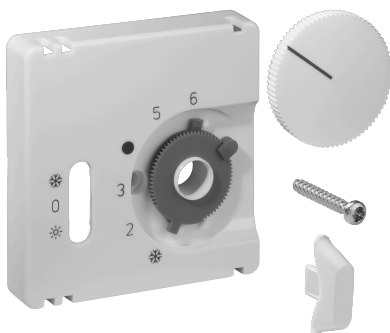

Datenblatt JZ-038.000

Artikelnummer: UN990170

Deckelset für Raumtemperaturregler RTBSU, 50 x 50, reinweiß (RAL9010), glänzend

Die Unterputzgeräte von alre passen in Verbindung mit dem entsprechenden Deckelset (Abdeckung) und Zwischenrahmen in alle gängigen Schalterprogramme. Durch das Baukastenprinzip (alre Basisgerät + alre Deckelset 50 x 50 mm + Zwischenrahmen vom Schalterhersteller + Rahmen vom Schalterhersteller) und diverse Farben (RAL 9010 reinweiß glanz/matt, RAL 1013 cremeweiß glanz, RAL 9016 verkehrsweiß glanz/matt) ist eine optisch perfekte Integration in Ihr favorisiertes Schalterprogramm möglich.

Abtastbares Symbol/barrierefrei	Nein
Aufdruck/Kennzeichnung	sonstige Kennzeichnung
Ausführung	Zentralplatte
Farbe	reinweiß
Farbe RAL Nummer (ähnlich)	9010
Geeignet für Bussystem-Tasterankopplung	Nein
Halogenfrei	Ja
Kontrollfenster/Lichtauslass	Nein
Material Gehäuse	Kunststoff PC

Mit austauschbarer Linse/Symbol	Nein
Mit Beschriftungsfeld	Nein
Montage/Befestigung	Schraubbefestigung
Oberflächenbeschaffenheit	glänzend
Oberflächenschutz	unbehandelt
Schutzart	IP30
Werkstoffgüte	PC
Abmessung (B x H x T)	50 mm x 50 mm x 11 mm