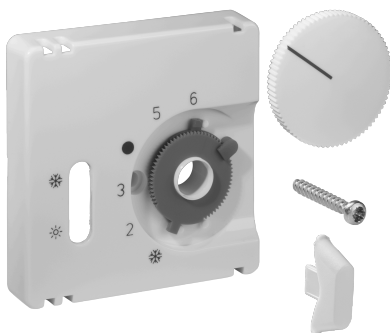

## Datenblatt JZ-037.000

Artikelnummer: UN990171

Deckelset für Raumtemperaturregler RTBSU, 50 x 50, reinweiß (RAL9010), glänzend

Die Unterputzgeräte von alre passen in Verbindung mit dem entsprechenden Deckelset (Abdeckung) und Zwischenrahmen in alle gängigen Schalterprogramme. Durch das Baukastenprinzip (alre Basisgerät + alre Deckelset 50 x 50 mm + Zwischenrahmen vom Schalterhersteller + Rahmen vom Schalterhersteller) und diverse Farben (RAL 9010 reinweiß glanz/matt, RAL 1013 cremeweiß glanz, RAL 9016 verkehrsweiß glanz/matt) ist eine optisch perfekte Integration in Ihr favorisiertes Schalterprogramm möglich.

Abtastbares Symbol/barrierefrei	Nein
Aufdruck/Kennzeichnung	sonstige Kennzeichnung
Ausführung	Zentralplatte
Farbe	reinweiß
Farbe RAL Nummer (ähnlich)	9010
Geeignet für Bussystem-Tasterankopplung	Nein
Halogenfrei	Ja
Kontrollfenster/Lichtauslass	Nein
Material Gehäuse	Kunststoff PC

Mit austauschbarer Linse/Symbol	Nein
Mit Beschriftungsfeld	Nein
Montage/Befestigung	Schraubbefestigung
Oberflächenbeschaffenheit	glänzend
Oberflächenschutz	unbehandelt
Schutzart	IP30
Werkstoffgüte	PC
Abmessung (B x H x T)	50 mm x 50 mm x 11 mm