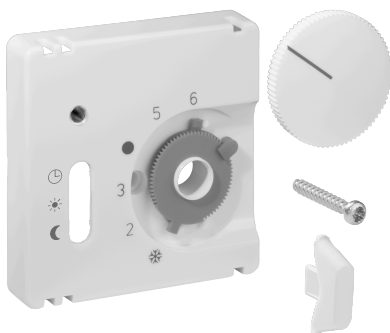

Datenblatt JZ-036.000

Artikelnummer: UN990172

Deckelset für Raumtemperaturregler RTBSU, 50 x 50, reinweiß (RAL9010), glänzend

Die Unterputzgeräte von alre passen in Verbindung mit dem entsprechenden Deckelset (Abdeckung) und Zwischenrahmen in alle gängigen Schalterprogramme. Durch das Baukastenprinzip (alre Basisgerät + alre Deckelset 50 x 50 mm + Zwischenrahmen vom Schalterhersteller + Rahmen vom Schalterhersteller) und diverse Farben (RAL 9010 reinweiß glanz/matt, RAL 1013 cremeweiß glanz, RAL 9016 verkehrsweiß glanz/matt) ist eine optisch perfekte Integration in Ihr favorisiertes Schalterprogramm möglich.

Abtastbares Symbol/barrierefrei	Nein
Aufdruck/Kennzeichnung	sonstige Kennzeichnung
Ausführung	Zentralplatte
Farbe	reinweiß
Farbe RAL Nummer (ähnlich)	9010
Geeignet für Bussystem-Tasterankopplung	Nein
Halogenfrei	Ja
Kontrollfenster/Lichtauslass	Nein
Material Gehäuse	Kunststoff PC

Mit austauschbarer Linse/Symbol	Nein
Mit Beschriftungsfeld	Nein
Montage/Befestigung	Schraubbefestigung
Oberflächenbeschaffenheit	glänzend
Oberflächenschutz	unbehandelt
Schutzart	IP30
Werkstoffgüte	PC
Abmessung (B x H x T)	50 mm x 50 mm x 11 mm