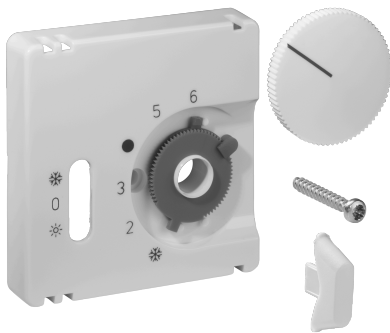

Datenblatt JZ-038.010

Artikelnummer: UN990178

Deckelset für Raumtemperaturregler RTBSU, 50 x 50, perlweiß (RAL1013), glänzend

Die Unterputzgeräte von alre passen in Verbindung mit dem entsprechenden Deckelset (Abdeckung) und Zwischenrahmen in alle gängigen Schalterprogramme. Durch das Baukastenprinzip (alre Basisgerät + alre Deckelset 50 x 50 mm + Zwischenrahmen vom Schalterhersteller + Rahmen vom Schalterhersteller) und diverse Farben (RAL 9010 reinweiß glanz/matt, RAL 1013 cremeweiß glanz, RAL 9016 verkehrsweiß glanz/matt) ist eine optisch perfekte Integration in Ihr favorisiertes Schalterprogramm möglich.

Abtastbares Symbol/barrierefrei	Nein
Aufdruck/Kennzeichnung	sonstige Kennzeichnung
Ausführung	Zentralplatte
Farbe	perlweiß
Farbe RAL Nummer (ähnlich)	1013
Geeignet für Bussystem-Tasterankopplung	Nein
Halogenfrei	Ja
Kontrollfenster/Lichtauslass	Nein
Material Gehäuse	Kunststoff PC

Mit austauschbarer Linse/Symbol	Nein
Mit Beschriftungsfeld	Nein
Montage/Befestigung	Schraubbefestigung
Oberflächenbeschaffenheit	glänzend
Oberflächenschutz	unbehandelt
Schutzart	IP30
Werkstoffgüte	PC
Abmessung (B x H x T)	50 mm x 50 mm x 11 mm