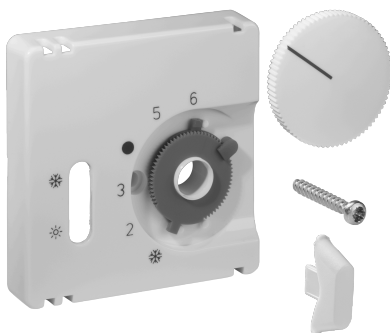

Datenblatt JZ-037.010

Artikelnummer: UN990179

Deckelset für Raumtemperaturregler RTBSU, 50 x 50, perlweiß (RAL1013), glänzend

Die Unterputzgeräte von alre passen in Verbindung mit dem entsprechenden Deckelset (Abdeckung) und Zwischenrahmen in alle gängigen Schalterprogramme. Durch das Baukastenprinzip (alre Basisgerät + alre Deckelset 50 x 50 mm + Zwischenrahmen vom Schalterhersteller + Rahmen vom Schalterhersteller) und diverse Farben (RAL 9010 reinweiß glanz/matt, RAL 1013 cremeweiß glanz, RAL 9016 verkehrsweiß glanz/matt) ist eine optisch perfekte Integration in Ihr favorisiertes Schalterprogramm möglich.

Abtastbares Symbol/barrierefrei	Nein
Aufdruck/Kennzeichnung	sonstige Kennzeichnung
Ausführung	Zentralplatte
Farbe	perlweiß
Farbe RAL Nummer (ähnlich)	1013
Geeignet für Bussystem-Tasterankopplung	Nein
Halogenfrei	Ja
Kontrollfenster/Lichtauslass	Nein
Material Gehäuse	Kunststoff PC

Mit austauschbarer Linse/Symbol	Nein
Mit Beschriftungsfeld	Nein
Montage/Befestigung	Schraubbefestigung
Oberflächenbeschaffenheit	glänzend
Oberflächenschutz	unbehandelt
Schutzart	IP30
Werkstoffgüte	PC
Abmessung (B x H x T)	50 mm x 50 mm x 11 mm