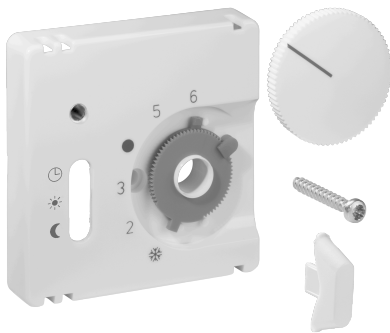

Datenblatt JZ-036.010

Artikelnummer: UN990180

Deckelset für Raumtemperaturregler RTBSU, 50 x 50, perlweiß (RAL1013), glänzend

Die Unterputzgeräte von alre passen in Verbindung mit dem entsprechenden Deckelset (Abdeckung) und Zwischenrahmen in alle gängigen Schalterprogramme. Durch das Baukastenprinzip (alre Basisgerät + alre Deckelset 50 x 50 mm + Zwischenrahmen vom Schalterhersteller + Rahmen vom Schalterhersteller) und diverse Farben (RAL 9010 reinweiß glanz/matt, RAL 1013 cremeweiß glanz, RAL 9016 verkehrsweiß glanz/matt) ist eine optisch perfekte Integration in Ihr favorisiertes Schalterprogramm möglich.

Abtastbares Symbol/barrierefrei	Nein
Aufdruck/Kennzeichnung	sonstige Kennzeichnung
Ausführung	Zentralplatte
Farbe	perlweiß
Farbe RAL Nummer (ähnlich)	1013
Geeignet für Bussystem-Tasterankopplung	Nein
Halogenfrei	Ja
Kontrollfenster/Lichtauslass	Nein
Material Gehäuse	Kunststoff PC

Mit austauschbarer Linse/Symbol	Nein
Mit Beschriftungsfeld	Nein
Montage/Befestigung	Schraubbefestigung
Oberflächenbeschaffenheit	glänzend
Oberflächenschutz	unbehandelt
Schutzart	IP30
Werkstoffgüte	PC
Abmessung (B x H x T)	50 mm x 50 mm x 11 mm