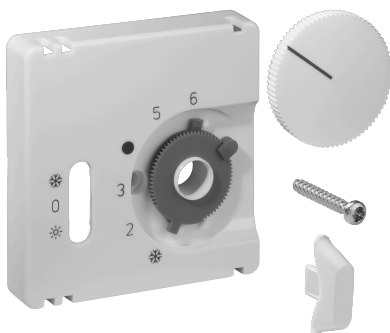

## Datenblatt JZ-038.020

Artikelnummer: UN990186

Deckelset für Raumtemperaturregler RTBSU, 50 x 50, verkehrs-/studioweiß (RAL9016), glänzend

Die Unterputzgeräte von alre passen in Verbindung mit dem entsprechenden Deckelset (Abdeckung) und Zwischenrahmen in alle gängigen Schalterprogramme. Durch das Baukastenprinzip (alre Basisgerät + alre Deckelset 50 x 50 mm + Zwischenrahmen vom Schalterhersteller + Rahmen vom Schalterhersteller) und diverse Farben (RAL 9010 reinweiß glanz/matt, RAL 1013 cremeweiß glanz, RAL 9016 verkehrsweiß glanz/matt) ist eine optisch perfekte Integration in Ihr favorisiertes Schalterprogramm möglich.

Abtastbares Symbol/barrierefrei	Nein
Aufdruck/Kennzeichnung	sonstige Kennzeichnung
Ausführung	Zentralplatte
Farbe	verkehrsweiß
Farbe RAL Nummer (ähnlich)	9016
Geeignet für Bussystem-Tasterankopplung	Nein
Halogenfrei	Ja
Kontrollfenster/Lichtauslass	Nein
Material Gehäuse	Kunststoff PC

Mit austauschbarer Linse/Symbol	Nein
Mit Beschriftungsfeld	Nein
Montage/Befestigung	Schraubbefestigung
Oberflächenbeschaffenheit	glänzend
Oberflächenschutz	unbehandelt
Schutzart	IP30
Werkstoffgüte	PC
Abmessung (B x H x T)	50 mm x 50 mm x 11 mm