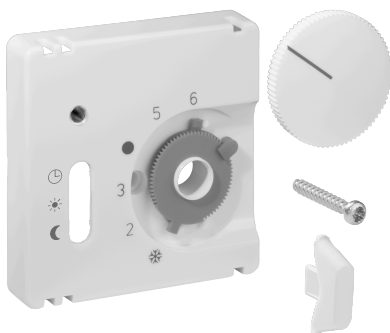

Datenblatt JZ-036.020

Artikelnummer: UN990188

Deckelset für Raumtemperaturregler RTBSU, 50 x 50, verkehrs-/studioweiß (RAL9016), glänzend

Die Unterputzgeräte von alre passen in Verbindung mit dem entsprechenden Deckelset (Abdeckung) und Zwischenrahmen in alle gängigen Schalterprogramme. Durch das Baukastenprinzip (alre Basisgerät + alre Deckelset 50 x 50 mm + Zwischenrahmen vom Schalterhersteller + Rahmen vom Schalterhersteller) und diverse Farben (RAL 9010 reinweiß glanz/matt, RAL 1013 cremeweiß glanz, RAL 9016 verkehrsweiß glanz/matt) ist eine optisch perfekte Integration in Ihr favorisiertes Schalterprogramm möglich.

Abtastbares Symbol/barrierefrei	Nein
Aufdruck/Kennzeichnung	sonstige Kennzeichnung
Ausführung	Zentralplatte
Farbe	verkehrsweiß
Farbe RAL Nummer (ähnlich)	9016
Geeignet für Bussystem-Tasterankopplung	Nein
Halogenfrei	Ja
Kontrollfenster/Lichtauslass	Nein
Material Gehäuse	Kunststoff PC

Mit austauschbarer Linse/Symbol	Nein
Mit Beschriftungsfeld	Nein
Montage/Befestigung	Schraubbefestigung
Oberflächenbeschaffenheit	glänzend
Oberflächenschutz	unbehandelt
Schutzart	IP30
Werkstoffgüte	PC
Abmessung (B x H x T)	50 mm x 50 mm x 11 mm