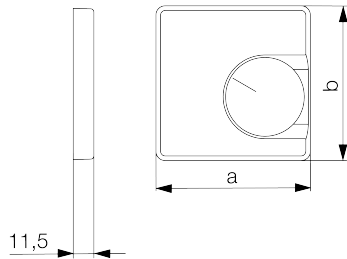

Datenblatt JZ-035.001

Artikelnummer: UN990193

Deckelset für Raumtemperaturregler RTBSU-401.062 / Fußbodentemperaturregler RTERU, 50 x 50, reinweiß (RAL9010), matt

Die Unterputzgeräte von alre passen in Verbindung mit dem entsprechenden Deckelset (Abdeckung) und Zwischenrahmen in alle gängigen Schalterprogramme. Durch das Baukastenprinzip (alre Basisgerät + alre Deckelset 50 x 50 mm + Zwischenrahmen vom Schalterhersteller + Rahmen vom Schalterhersteller) und diverse Farben (RAL 9010 reinweiß glanz/matt, RAL 1013 cremeweiß glanz, RAL 9016 verkehrsweiß glanz/matt) ist eine optisch perfekte Integration in Ihr favorisiertes Schalterprogramm möglich.

Abtastbares Symbol/barrierefrei	Nein
Aufdruck/Kennzeichnung	sonstige Kennzeichnung
Ausführung	Zentralplatte
Farbe	reinweiß
Farbe RAL Nummer (ähnlich)	9010
Halogenfrei	Ja
Kontrollfenster/Lichtauslass	Ja
Material Gehäuse	Kunststoff PC
Mit austauschbarer Linse/Symbol	Ja

Mit Beschriftungsfeld	Nein
Montage/Befestigung	Schraubbefestigung
Oberflächenbeschaffenheit	matt
Oberflächenschutz	unbehandelt
Schutzart	IP30
Werkstoffgüte	PC
Abmessung (B x H x T)	50 mm x 50 mm x 11 mm

	a x b
JZ-xxx.0xx	50 x 50 mm
JZ-xxx.1xx	55 x 55 mm
JZ-xxx.2xx	55 x 55 mm
JZ-xxx.3xx	63 x 63 mm
JZ-xxx.4xx	70 x 70 mm