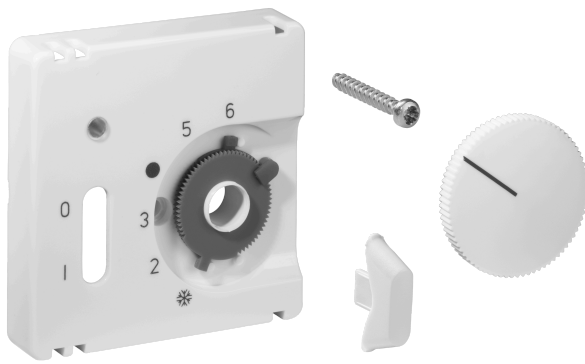

Datenblatt JZ-035.001

Artikelnummer: UN990193

Deckelset für Raumtemperaturregler RTBSU-401.062 / Fußbodentemperaturregler RTERU, 50 x 50, reinweiß (RAL9010), matt

Die Unterputzgeräte von alre passen in Verbindung mit dem entsprechenden Deckelset (Abdeckung) und Zwischenrahmen in alle gängigen Schalterprogramme. Durch das Baukastenprinzip (alre Basisgerät + alre Deckelset 50 x 50 mm + Zwischenrahmen vom Schalterhersteller + Rahmen vom Schalterhersteller) und diverse Farben (RAL 9010 reinweiß glanz/matt, RAL 1013 cremeweiß glanz, RAL 9016 verkehrsweiß glanz/matt) ist eine optisch perfekte Integration in Ihr favorisiertes Schalterprogramm möglich.

Abtastbares Symbol/barrierefrei	Nein
Aufdruck/Kennzeichnung	sonstige Kennzeichnung
Ausführung	Zentralplatte
Farbe	reinweiß
Farbe RAL Nummer (ähnlich)	9010
Halogenfrei	Ja
Kontrollfenster/Lichtauslass	Ja
Material Gehäuse	Kunststoff PC
Mit austauschbarer Linse/Symbol	Ja

Mit Beschriftungsfeld	Nein
Montage/Befestigung	Schraubbefestigung
Oberflächenbeschaffenheit	matt
Oberflächenschutz	unbehandelt
Schutzart	IP30
Werkstoffgüte	PC
Abmessung (B x H x T)	50 mm x 50 mm x 11 mm