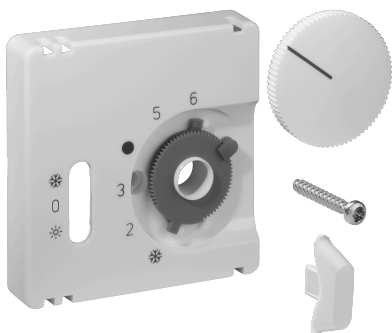

Datenblatt JZ-038.001

Artikelnummer: UN990194

Deckelset für Raumtemperaturregler RTBSU, 50 x 50, reinweiß (RAL9010), matt

Die Unterputzgeräte von alre passen in Verbindung mit dem entsprechenden Deckelset (Abdeckung) und Zwischenrahmen in alle gängigen Schalterprogramme. Durch das Baukastenprinzip (alre Basisgerät + alre Deckelset 50 x 50 mm + Zwischenrahmen vom Schalterhersteller + Rahmen vom Schalterhersteller) und diverse Farben (RAL 9010 reinweiß glanz/matt, RAL 1013 cremeweiß glanz, RAL 9016 verkehrsweiß glanz/matt) ist eine optisch perfekte Integration in Ihr favorisiertes Schalterprogramm möglich.

Abtastbares Symbol/barrierefrei	Nein
Aufdruck/Kennzeichnung	sonstige Kennzeichnung
Ausführung	Zentralplatte
Farbe	reinweiß
Farbe RAL Nummer (ähnlich)	9010
Geeignet für Bussystem-Tasterankopplung	Nein
Halogenfrei	Ja
Kontrollfenster/Lichtauslass	Nein
Material Gehäuse	Kunststoff PC

Mit austauschbarer Linse/Symbol	Nein
Mit Beschriftungsfeld	Nein
Montage/Befestigung	Schraubbefestigung
Oberflächenbeschaffenheit	matt
Oberflächenschutz	unbehandelt
Schutzart	IP30
Werkstoffgüte	PC
Abmessung (B x H x T)	50 mm x 50 mm x 11 mm