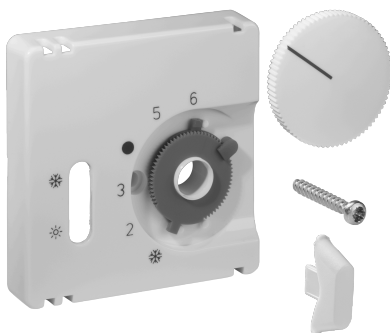

## Datenblatt JZ-037.001

Artikelnummer: UN990195

Deckelset für Raumtemperaturregler RTBSU, 50 x 50, reinweiß (RAL9010), matt

Die Unterputzgeräte von alre passen in Verbindung mit dem entsprechenden Deckelset (Abdeckung) und Zwischenrahmen in alle gängigen Schalterprogramme. Durch das Baukastenprinzip (alre Basisgerät + alre Deckelset 50 x 50 mm + Zwischenrahmen vom Schalterhersteller + Rahmen vom Schalterhersteller) und diverse Farben (RAL 9010 reinweiß glanz/matt, RAL 1013 cremeweiß glanz, RAL 9016 verkehrsweiß glanz/matt) ist eine optisch perfekte Integration in Ihr favorisiertes Schalterprogramm möglich.

Abtastbares Symbol/barrierefrei	Nein
Aufdruck/Kennzeichnung	sonstige Kennzeichnung
Ausführung	Zentralplatte
Farbe	reinweiß
Farbe RAL Nummer (ähnlich)	9010
Geeignet für Bussystem-Tasterankopplung	Nein
Halogenfrei	Ja
Kontrollfenster/Lichtauslass	Nein
Material Gehäuse	Kunststoff PC

Mit austauschbarer Linse/Symbol	Nein
Mit Beschriftungsfeld	Nein
Montage/Befestigung	Schraubbefestigung
Oberflächenbeschaffenheit	matt
Oberflächenschutz	unbehandelt
Schutzart	IP30
Werkstoffgüte	PC
Abmessung (B x H x T)	50 mm x 50 mm x 11 mm