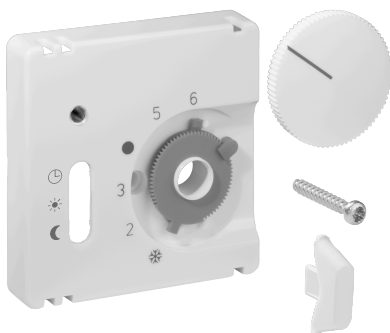

## Datenblatt JZ-036.001

Artikelnummer: UN990196

Deckelset für Raumtemperaturregler RTBSU, 50 x 50, reinweiß (RAL9010), matt

Die Unterputzgeräte von alre passen in Verbindung mit dem entsprechenden Deckelset (Abdeckung) und Zwischenrahmen in alle gängigen Schalterprogramme. Durch das Baukastenprinzip (alre Basisgerät + alre Deckelset 50 x 50 mm + Zwischenrahmen vom Schalterhersteller + Rahmen vom Schalterhersteller) und diverse Farben (RAL 9010 reinweiß glanz/matt, RAL 1013 cremeweiß glanz, RAL 9016 verkehrsweiß glanz/matt) ist eine optisch perfekte Integration in Ihr favorisiertes Schalterprogramm möglich.

Abtastbares Symbol/barrierefrei	Nein
Aufdruck/Kennzeichnung	sonstige Kennzeichnung
Ausführung	Zentralplatte
Farbe	reinweiß
Farbe RAL Nummer (ähnlich)	9010
Geeignet für Bussystem-Tasterankopplung	Nein
Halogenfrei	Ja
Kontrollfenster/Lichtauslass	Nein
Material Gehäuse	Kunststoff PC

Mit austauschbarer Linse/Symbol	Nein
Mit Beschriftungsfeld	Nein
Montage/Befestigung	Schraubbefestigung
Oberflächenbeschaffenheit	matt
Oberflächenschutz	unbehandelt
Schutzart	IP30
Werkstoffgüte	PC
Abmessung (B x H x T)	50 mm x 50 mm x 11 mm