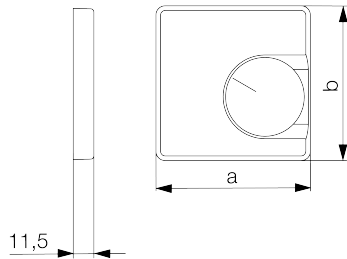

Datenblatt JZ-001.410

Artikelnummer: UN990145

Deckelset für Raumtemperaturregler RTBSU, 70 x 70 für JUNG LS, perlweiß (RAL 1013) glanz

Die Unterputzgeräte von alre passen in Verbindung mit dem entsprechenden Deckelset (Abdeckung) in alle gängigen Schalterprogramme von JUNG/GIRA/MERTEN. Durch das Baukastenprinzip (alre Basisgerät + alre Deckelset für JUNG LS / GIRA Flächenschalter / MERTEN D-Life + Rahmen vom Schalterhersteller) ist eine optisch perfekte Integration in Ihr favorisiertes Schalterprogramm möglich.

Abtastbares Symbol/barrierefrei	Nein
Aufdruck/Kennzeichnung	sonstige Kennzeichnung
Ausführung	Zentralplatte
Farbe	perlweiß
Farbe RAL Nummer (ähnlich)	1013
Geeignet für Bussystem-Tasterankopplung	Nein
Halogenfrei	Ja
Kontrollfenster/Lichtauslass	Nein
Material Gehäuse	Kunststoff PC
Mit austauschbarer Linse/Symbol	Nein

Mit Beschriftungsfeld	Nein
Montage/Befestigung	Schraubbefestigung
Oberflächenbeschaffenheit	glänzend
Oberflächenschutz	unbehandelt
Schutzart	IP30
Werkstoffgüte	PC
Abmessung (B x H x T)	70 mm x 70 mm x 11,5 mm

	a x b
JZ-xxx.0xx	50 x 50 mm
JZ-xxx.1xx	55 x 55 mm
JZ-xxx.2xx	55 x 55 mm
JZ-xxx.3xx	63 x 63 mm
JZ-xxx.4xx	70 x 70 mm