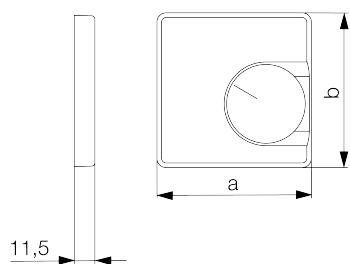

Symbole lisible/accessible	Non
Impression/marquage	autre marquage
Version	Plaque centrale
Couleur	blanc perle
Couleur Numéro RAL (similaire)	1013
Convient pour le couplage de boutons-poussoirs du système de bus	Non
Sans halogène	Oui
Fenêtre de contrôle/sortie de lumière	Non
Matériau du boîtier	Plastique PC

Avec lentille/symbole interchangeable	Non
Avec champ d'inscription	Non
Montage/fixation	Fixation par vis
État de surface	brillant
Protection de surface	non traité
Indice de protection	IP30
Qualité du matériau	PC
Dimensions (L x H x P)	70 mm x 70 mm x 11,5 mm

	a x b
JZ-xxx.0xx	50 x 50 mm
JZ-xxx.1xx	55 x 55 mm
JZ-xxx.2xx	55 x 55 mm
JZ-xxx.3xx	63 x 63 mm
JZ-xxx.4xx	70 x 70 mm