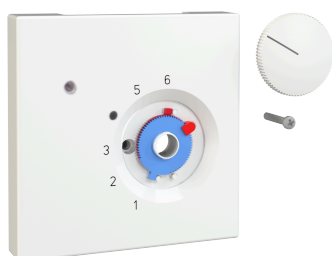

Fiche technique JZ-016.410

Numéro d'article: UN990146

Set de couvercles pour thermostat d'ambiance RTBSU, 70 x 70 pour JUNG LS, blanc perle (RAL 1013) brillant

Les appareils encastrés d'alre s'adaptent, en combinaison avec le set de couvercle correspondant (cache), à tous les programmes d'interrupteurs courants de JUNG/GIRA/MERTEN. Grâce au principe modulaire (appareil de base alre + set de couvercles alre pour interrupteurs de surface JUNG LS / GIRA / MERTEN D-Life + cadre du fabricant d'interrupteurs), une intégration optique parfaite dans votre programme d'interrupteurs favori est possible.

Symbole lisible/accessible	Non
Impression/marquage	autre marquage
Version	Plaque centrale
Couleur	blanc perle
Couleur Numéro RAL (similaire)	1013
Convient pour le couplage de boutons-poussoirs du système de bus	Non
Sans halogène	Oui
Fenêtre de contrôle/sortie de lumière	Non
Matériau du boîtier	Plastique PC

Avec lentille/symbole interchangeable	Non
Avec champ d'inscription	Non
Montage/fixation	Fixation par vis
État de surface	brillant
Protection de surface	non traité
Indice de protection	IP30
Qualité du matériau	PC
Dimensions (L x H x P)	70 mm x 70 mm x 10 mm