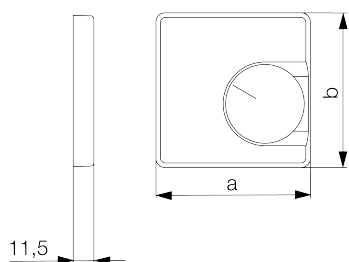

Symbole lisible/accessible	Non
Impression/marquage	autre marquage
Version	Plaque centrale
Couleur	blanc pur
Couleur Numéro RAL (similaire)	9010
Convient pour le couplage de boutons-poussoirs du système de bus	Non
Sans halogène	Oui
Fenêtre de contrôle/sortie de lumière	Non
Matériau du boîtier	Plastique PC

Avec lentille/symbole interchangeable	Non
Avec champ d'inscription	Non
Montage/fixation	Fixation par vis
État de surface	brillant
Protection de surface	non traité
Indice de protection	IP30
Qualité du matériau	PC
Dimensions (L x H x P)	54 mm x 54 mm x 11 mm

	a x b
JZ-xxx.0xx	50 x 50 mm
JZ-xxx.1xx	55 x 55 mm
JZ-xxx.2xx	55 x 55 mm
JZ-xxx.3xx	63 x 63 mm
JZ-xxx.4xx	70 x 70 mm