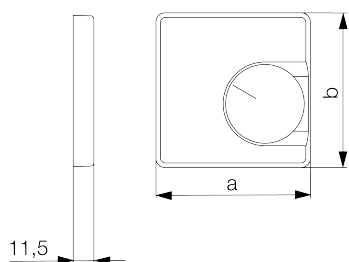

Symbole lisible/accessible	Non
Impression/marquage	autre marquage
Version	Plaque centrale
Couleur	blanc perle
Couleur Numéro RAL (similaire)	1013
Convient pour le couplage de boutons-poussoirs du système de bus	Non
Sans halogène	Oui
Fenêtre de contrôle/sortie de lumière	Non
Matériau du boîtier	Plastique PC

Avec lentille/symbole interchangeable	Non
Avec champ d'inscription	Non
Montage/fixation	Fixation par vis
État de surface	brillant
Protection de surface	non traité
Indice de protection	IP30
Qualité du matériau	PC
Dimensions (L x H x P)	54 mm x 54 mm x 11 mm

	a x b
JZ-xxx.0xx	50 x 50 mm
JZ-xxx.1xx	55 x 55 mm
JZ-xxx.2xx	55 x 55 mm
JZ-xxx.3xx	63 x 63 mm
JZ-xxx.4xx	70 x 70 mm