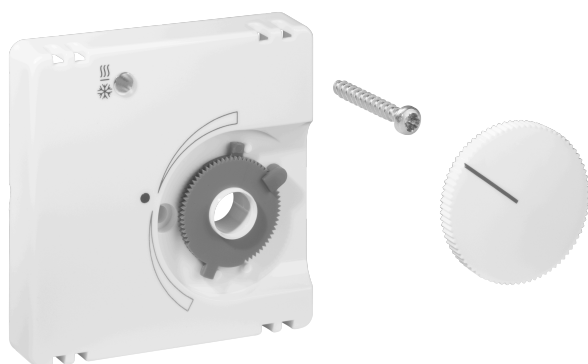

Fiche technique JZ-008.101

Numéro d'article: UN990029

Set de couvercles pour thermostat d'ambiance pour plafond rafraîchissant KTRRU-052.244, 55 x 55, blanc pur (RAL9010), mat

Les appareils encastrés d'alre s'adaptent directement dans de nombreux programmes d'interrupteurs, sans cadre intermédiaire, en combinaison avec le set de couvercle correspondant (cache). Grâce au principe modulaire (appareil de base alre + set de couvercles alre 55 x 55 mm + cadre du fabricant d'interrupteurs) et à diverses couleurs (RAL 9010 blanc pur brillant/mat, RAL 1013 blanc crème brillant, RAL 9016 blanc trafic brillant/mat), une intégration optique parfaite dans votre programme d'interrupteurs favori est possible.

Symbole lisible/accessible	Non
Impression/marquage	autre marquage
Version	Plaque centrale
Couleur	blanc pur
Couleur Numéro RAL (similaire)	9010
Convient pour le couplage de boutons-poussoirs du système de bus	Non
Sans halogène	Oui
Fenêtre de contrôle/sortie de lumière	Oui
Matériau du boîtier	Plastique PC

Avec lentille/symbole interchangeable	Non
Avec champ d'inscription	Non
Montage/fixation	Fixation par vis
État de surface	mat
Protection de surface	non traité
Indice de protection	IP30
Qualité du matériau	PC
Dimensions (L x H x P)	55 mm x 55 mm x 11 mm