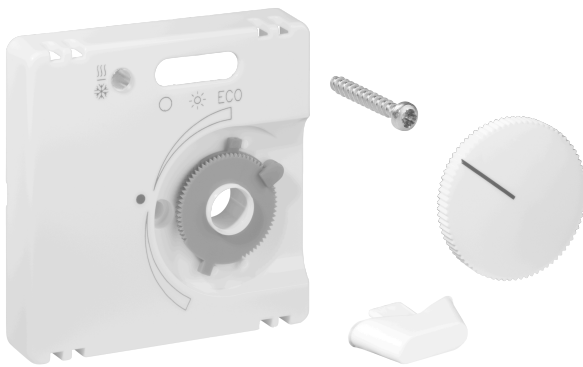

## Fiche technique JZ-007.101

Numéro d'article: UN990030

Set de couvercles pour thermostat d'ambiance pour plafond rafraîchissant KTRRU-052.245, 55 x 55, blanc pur (RAL9010), mat

Les appareils encastrés d'alre s'adaptent directement dans de nombreux programmes d'interrupteurs, sans cadre intermédiaire, en combinaison avec le set de couvercle correspondant (cache). Grâce au principe modulaire (appareil de base alre + set de couvercles alre 55 x 55 mm + cadre du fabricant d'interrupteurs) et à diverses couleurs (RAL 9010 blanc pur brillant/mat, RAL 1013 blanc crème brillant, RAL 9016 blanc trafic brillant/mat), une intégration optique parfaite dans votre programme d'interrupteurs favori est possible.

Symbole lisible/accessible	Non
Impression/marquage	autre marquage
Version	Plaque centrale
Couleur	blanc pur
Couleur Numéro RAL (similaire)	9010
Convient pour le couplage de boutons-poussoirs du système de bus	Non
Sans halogène	Oui
Fenêtre de contrôle/sortie de lumière	Oui
Matériau du boîtier	Plastique PC

Avec lentille/symbole interchangeable	Non
Avec champ d'inscription	Non
Montage/fixation	Fixation par vis
État de surface	mat
Protection de surface	non traité
Indice de protection	IP30
Qualité du matériau	PC
Dimensions (L x H x P)	55 mm x 55 mm x 11 mm