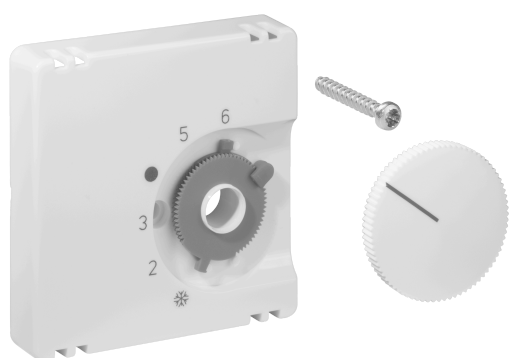

Fiche technique JZ-001.101

Numéro d'article: UN990055

Set de couvercles pour thermostat d'ambiance RTBSU / FTR, 55 x 55, blanc pur (RAL9010), mat

Les appareils encastrés d'alre s'adaptent directement dans de nombreux programmes d'interrupteurs, sans cadre intermédiaire, en combinaison avec le set de couvercle correspondant (cache). Grâce au principe modulaire (appareil de base alre + set de couvercles alre 55 x 55 mm + cadre du fabricant d'interrupteurs) et à diverses couleurs (RAL 9010 blanc pur brillant/mat, RAL 1013 blanc crème brillant, RAL 9016 blanc trafic brillant/mat), une intégration optique parfaite dans votre programme d'interrupteurs favori est possible.

Symbole lisible/accessible	Non
Impression/marquage	autre marquage
Version	Plaque centrale
Couleur	blanc pur
Couleur Numéro RAL (similaire)	9010
Convient pour le couplage de boutons-poussoirs du système de bus	Non
Sans halogène	Oui
Fenêtre de contrôle/sortie de lumière	Non
Matériau du boîtier	Plastique PC

Avec lentille/symbole interchangeable	Non
Avec champ d'inscription	Non
Montage/fixation	Fixation par vis
État de surface	mat
Protection de surface	non traité
Indice de protection	IP30
Qualité du matériau	PC
Dimensions (L x H x P)	55 mm x 55 mm x 11 mm