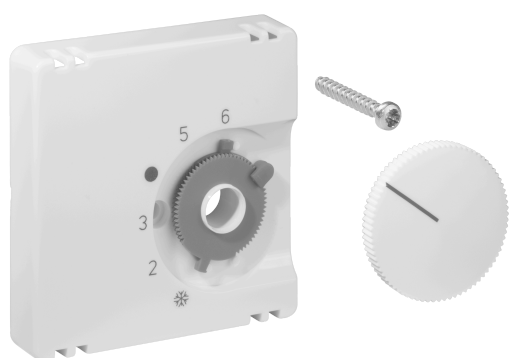

## Fiche technique JZ-001.120

Numéro d'article: UN990086

Set de couvercles pour thermostat d'ambiance RTBSU / FTR, 55 x 55, blanc trafic/studion (RAL9016), brillant

Les appareils encastrés d'alre s'adaptent directement dans de nombreux programmes d'interrupteurs, sans cadre intermédiaire, en combinaison avec le set de couvercle correspondant (cache). Grâce au principe modulaire (appareil de base alre + set de couvercles alre 55 x 55 mm + cadre du fabricant d'interrupteurs) et à diverses couleurs (RAL 9010 blanc pur brillant/mat, RAL 1013 blanc crème brillant, RAL 9016 blanc trafic brillant/mat), une intégration optique parfaite dans votre programme d'interrupteurs favori est possible.

Symbole lisible/accessible	Non
Impression/marquage	autre marquage
Version	Plaque centrale
Couleur	blanc trafic
Couleur Numéro RAL (similaire)	9016
Convient pour le couplage de boutons-poussoirs du système de bus	Non
Sans halogène	Oui
Fenêtre de contrôle/sortie de lumière	Non
Matériau du boîtier	Plastique PC

Avec lentille/symbole interchangeable	Non
Avec champ d'inscription	Non
Montage/fixation	Fixation par vis
État de surface	brillant
Protection de surface	non traité
Indice de protection	IP30
Qualité du matériau	PC
Dimensions (L x H x P)	55 mm x 55 mm x 11 mm