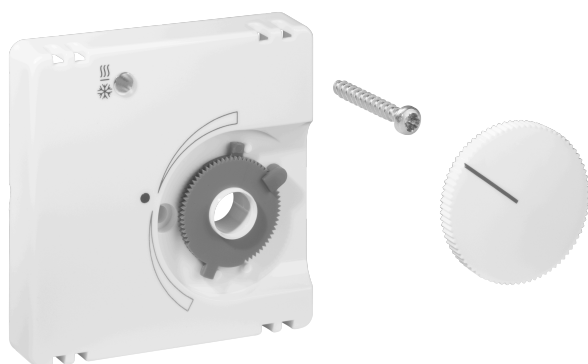

Fiche technique JZ-008.120

Numéro d'article: UN990094

Set de couvercles pour thermostat d'ambiance pour plafond rafraîchissant KTRRU-052.244, 55 x 55, blanc trafic/studion (RAL9016), brillant

Les appareils encastrés d'alre s'adaptent directement dans de nombreux programmes d'interrupteurs, sans cadre intermédiaire, en combinaison avec le set de couvercle correspondant (cache). Grâce au principe modulaire (appareil de base alre + set de couvercles alre 55 x 55 mm + cadre du fabricant d'interrupteurs) et à diverses couleurs (RAL 9010 blanc pur brillant/mat, RAL 1013 blanc crème brillant, RAL 9016 blanc trafic brillant/mat), une intégration optique parfaite dans votre programme d'interrupteurs favori est possible.

| | |
|--|-----------------|
| Symbole lisible/accessible | Non |
| Impression/marquage | autre marquage |
| Version | Plaque centrale |
| Couleur | blanc trafic |
| Couleur Numéro RAL (similaire) | 9016 |
| Convient pour le couplage de boutons-poussoirs du système de bus | Non |
| Sans halogène | Oui |
| Fenêtre de contrôle/sortie de lumière | Oui |
| Matériau du boîtier | Plastique PC |

| | |
|---------------------------------------|-----------------------|
| Avec lentille/symbole interchangeable | Non |
| Avec champ d'inscription | Non |
| Montage/fixation | Fixation par vis |
| État de surface | brillant |
| Protection de surface | non traité |
| Indice de protection | IP30 |
| Qualité du matériau | PC |
| Dimensions (L x H x P) | 55 mm x 55 mm x 11 mm |