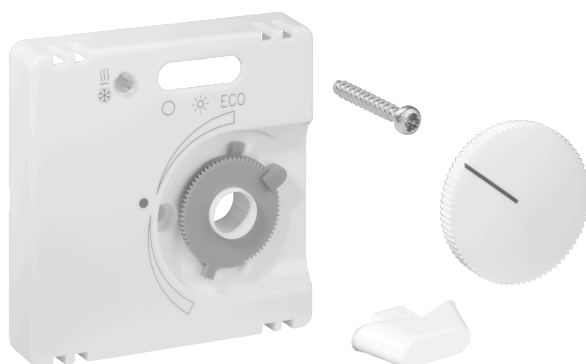

Fiche technique JZ-007.120

Numéro d'article: UN990095

Set de couvercles pour thermostat d'ambiance pour plafond rafraîchissant KTRRU-052.245, 55 x 55, blanc trafic/studion (RAL9016), brillant

Les appareils encastrés d'alre s'adaptent directement dans de nombreux programmes d'interrupteurs, sans cadre intermédiaire, en combinaison avec le set de couvercle correspondant (cache). Grâce au principe modulaire (appareil de base alre + set de couvercles alre 55 x 55 mm + cadre du fabricant d'interrupteurs) et à diverses couleurs (RAL 9010 blanc pur brillant/mat, RAL 1013 blanc crème brillant, RAL 9016 blanc trafic brillant/mat), une intégration optique parfaite dans votre programme d'interrupteurs favori est possible.

Symbole lisible/accessible	Non
Impression/marquage	autre marquage
Version	Plaque centrale
Couleur	blanc trafic
Couleur Numéro RAL (similaire)	9016
Convient pour le couplage de boutons-poussoirs du système de bus	Non
Sans halogène	Oui
Fenêtre de contrôle/sortie de lumière	Oui
Matériau du boîtier	Plastique PC

Avec lentille/symbole interchangeable	Non
Avec champ d'inscription	Non
Montage/fixation	Fixation par vis
État de surface	brillant
Protection de surface	non traité
Indice de protection	IP30
Qualité du matériau	PC
Dimensions (L x H x P)	55 mm x 55 mm x 11 mm