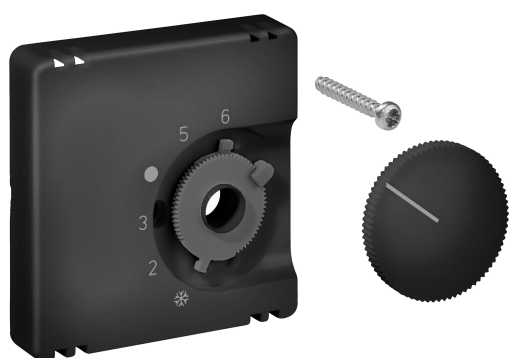

Fiche technique JZ-001.141/GI

Numéro d'article: UN990111

Set de couvercles pour thermostat d'ambiance RTBSU / FTR, 55 x 55, anthracite (GIRA), mat

Les appareils encastrés d'alre s'adaptent directement dans de nombreux programmes d'interrupteurs, sans cadre intermédiaire, en combinaison avec le set de couvercle correspondant (cache). Grâce au principe modulaire (appareil de base alre + set de couvercles alre 55 x 55 mm + cadre du fabricant d'interrupteurs) et à diverses couleurs (RAL 9010 blanc pur brillant/mat, RAL 1013 blanc crème brillant, RAL 9016 blanc trafic brillant/mat), une intégration optique parfaite dans votre programme d'interrupteurs favori est possible.

Symbole lisible/accessible	Non
Impression/marquage	autre marquage
Version	Plaque centrale
Couleur	anthrazit
Convient pour le couplage de boutons-poussoirs du système de bus	Non
Sans halogène	Oui
Fenêtre de contrôle/sortie de lumière	Non
Matériau du boîtier	Plastique PC
Avec lentille/symbole interchangeable	Non

Avec champ d'inscription	Non
Montage/fixation	Fixation par vis
État de surface	mat
Protection de surface	peint
Indice de protection	IP30
Qualité du matériau	PC
Dimensions (L x H x P)	55 mm x 55 mm x 11 mm