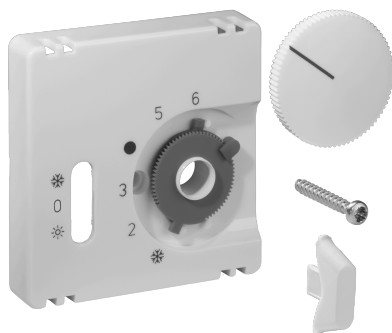

Fiche technique JZ-038.100

Numéro d'article: UN990174

Set de couvercles pour thermostat d'ambiance RTBSU, 55 x 55, blanc pur (RAL9010), brillant

Les appareils encastrés d'alre s'adaptent directement dans de nombreux programmes d'interrupteurs, sans cadre intermédiaire, en combinaison avec le set de couvercle correspondant (cache). Grâce au principe modulaire (appareil de base alre + set de couvercles alre 55 x 55 mm + cadre du fabricant d'interrupteurs) et à diverses couleurs (RAL 9010 blanc pur brillant/mat, RAL 1013 blanc crème brillant, RAL 9016 blanc trafic brillant/mat), une intégration optique parfaite dans votre programme d'interrupteurs favori est possible.

Symbole lisible/accessible	Non
Impression/marquage	autre marquage
Version	Plaque centrale
Couleur	blanc pur
Couleur Numéro RAL (similaire)	9010
Convient pour le couplage de boutons-poussoirs du système de bus	Non
Sans halogène	Oui
Fenêtre de contrôle/sortie de lumière	Non
Matériau du boîtier	Plastique PC

Avec lentille/symbole interchangeable	Non
Avec champ d'inscription	Non
Montage/fixation	Fixation par vis
État de surface	brillant
Protection de surface	non traité
Indice de protection	IP30
Qualité du matériau	PC
Dimensions (L x H x P)	55 mm x 55 mm x 11 mm