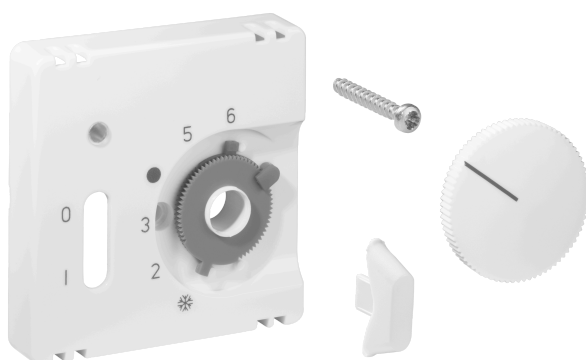

Fiche technique JZ-035.120

Numéro d'article: UN990189

Set de couvercles pour thermostat d'ambiance RTBSU-401.062 / thermostat de sol RTERU, 55 x 55, blanc trafic (RAL9016), brillant

Les appareils encastrés d'alre s'adaptent directement dans de nombreux programmes d'interrupteurs, sans cadre intermédiaire, en combinaison avec le set de couvercle correspondant (cache). Grâce au principe modulaire (appareil de base alre + set de couvercles alre 55 x 55 mm + cadre du fabricant d'interrupteurs) et à diverses couleurs (RAL 9010 blanc pur brillant/mat, RAL 1013 blanc crème brillant, RAL 9016 blanc trafic brillant/mat), une intégration optique parfaite dans votre programme d'interrupteurs favori est possible.

Symbole lisible/accessible	Non
Impression/marquage	autre marquage
Version	Plaque centrale
Couleur	blanc trafic
Couleur Numéro RAL (similaire)	9016
Sans halogène	Oui
Fenêtre de contrôle/sortie de lumière	Oui
Matériau du boîtier	Plastique PC
Avec lentille/symbole interchangeable	Non

Avec champ d'inscription

Non

Montage/fixation

Fixation par vis

État de surface

brillant

Protection de surface

non traité

Indice de protection

IP30

Qualité du matériau

PC

Dimensions (L x H x P)

55 mm x 55 mm x 11 mm

	a x b
JZ-xxx.0xx	50 x 50 mm
JZ-xxx.1xx	55 x 55 mm
JZ-xxx.2xx	55 x 55 mm
JZ-xxx.3xx	63 x 63 mm
JZ-xxx.4xx	70 x 70 mm