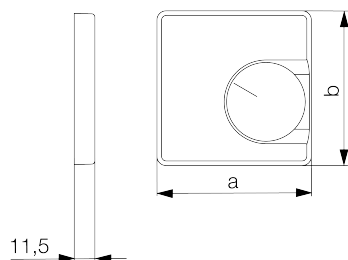

Indice de protection

IP30

Qualité du matériau

PC

Dimensions (L x H x P)

55 mm x 55 mm x 11 mm

	a x b
JZ-xxx.0xx	50 x 50 mm
JZ-xxx.1xx	55 x 55 mm
JZ-xxx.2xx	55 x 55 mm
JZ-xxx.3xx	63 x 63 mm
JZ-xxx.4xx	70 x 70 mm