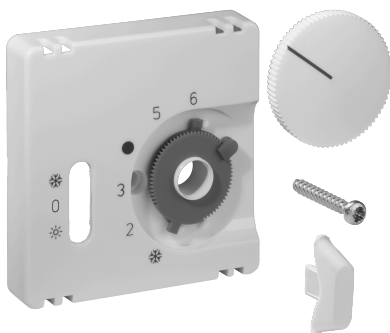

Fiche technique JZ-038.120

Numéro d'article: UN990190

Set de couvercles pour thermostat d'ambiance RTBSU, 55 x 55, blanc trafic/studion (RAL9016), brillant

Les appareils encastrés d'alre s'adaptent directement dans de nombreux programmes d'interrupteurs, sans cadre intermédiaire, en combinaison avec le set de couvercle correspondant (cache). Grâce au principe modulaire (appareil de base alre + set de couvercles alre 55 x 55 mm + cadre du fabricant d'interrupteurs) et à diverses couleurs (RAL 9010 blanc pur brillant/mat, RAL 1013 blanc crème brillant, RAL 9016 blanc trafic brillant/mat), une intégration optique parfaite dans votre programme d'interrupteurs favori est possible.

Symbole lisible/accessible	Non
Impression/marquage	autre marquage
Version	Plaque centrale
Couleur	blanc trafic
Couleur Numéro RAL (similaire)	9016
Convient pour le couplage de boutons-poussoirs du système de bus	Non
Sans halogène	Oui
Fenêtre de contrôle/sortie de lumière	Non
Matériau du boîtier	Plastique PC

Avec lentille/symbole interchangeable	Non
Avec champ d'inscription	Non
Montage/fixation	Fixation par vis
État de surface	brillant
Protection de surface	non traité
Indice de protection	IP30
Qualité du matériau	PC
Dimensions (L x H x P)	55 mm x 55 mm x 11 mm