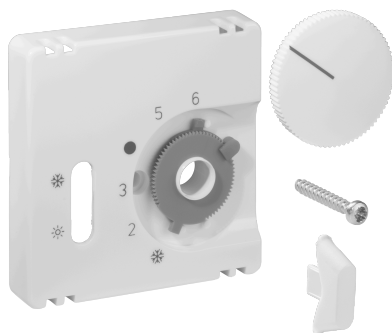

## Fiche technique JZ-037.120

Numéro d'article: UN990191

Set de couvercles pour thermostat d'ambiance RTBSU, 55 x 55, blanc trafic/studion (RAL9016), brillant

Les appareils encastrés d'alre s'adaptent directement dans de nombreux programmes d'interrupteurs, sans cadre intermédiaire, en combinaison avec le set de couvercle correspondant (cache). Grâce au principe modulaire (appareil de base alre + set de couvercles alre 55 x 55 mm + cadre du fabricant d'interrupteurs) et à diverses couleurs (RAL 9010 blanc pur brillant/mat, RAL 1013 blanc crème brillant, RAL 9016 blanc trafic brillant/mat), une intégration optique parfaite dans votre programme d'interrupteurs favori est possible.

Symbole lisible/accessible	Non
Impression/marquage	autre marquage
Version	Plaque centrale
Couleur	blanc trafic
Couleur Numéro RAL (similaire)	9016
Convient pour le couplage de boutons-poussoirs du système de bus	Non
Sans halogène	Oui
Fenêtre de contrôle/sortie de lumière	Non
Matériau du boîtier	Plastique PC

Avec lentille/symbole interchangeable	Non
Avec champ d'inscription	Non
Montage/fixation	Fixation par vis
État de surface	brillant
Protection de surface	non traité
Indice de protection	IP30
Qualité du matériau	PC
Dimensions (L x H x P)	55 mm x 55 mm x 11 mm