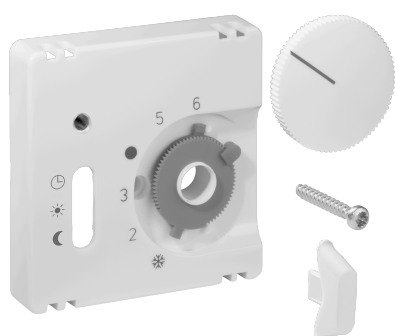

Fiche technique JZ-036.120

Numéro d'article: UN990192

Set de couvercles pour thermostat d'ambiance RTBSU, 55 x 55, blanc trafic/studion (RAL9016), brillant

Les appareils encastrés d'alre s'adaptent directement dans de nombreux programmes d'interrupteurs, sans cadre intermédiaire, en combinaison avec le set de couvercle correspondant (cache). Grâce au principe modulaire (appareil de base alre + set de couvercles alre 55 x 55 mm + cadre du fabricant d'interrupteurs) et à diverses couleurs (RAL 9010 blanc pur brillant/mat, RAL 1013 blanc crème brillant, RAL 9016 blanc trafic brillant/mat), une intégration optique parfaite dans votre programme d'interrupteurs favori est possible.

Symbole lisible/accessible	Non
Impression/marquage	autre marquage
Version	Plaque centrale
Couleur	blanc trafic
Couleur Numéro RAL (similaire)	9016
Convient pour le couplage de boutons-poussoirs du système de bus	Non
Sans halogène	Oui
Fenêtre de contrôle/sortie de lumière	Non
Matériau du boîtier	Plastique PC

Avec lentille/symbole interchangeable	Non
Avec champ d'inscription	Non
Montage/fixation	Fixation par vis
État de surface	brillant
Protection de surface	non traité
Indice de protection	IP30
Qualité du matériau	PC
Dimensions (L x H x P)	55 mm x 55 mm x 11 mm