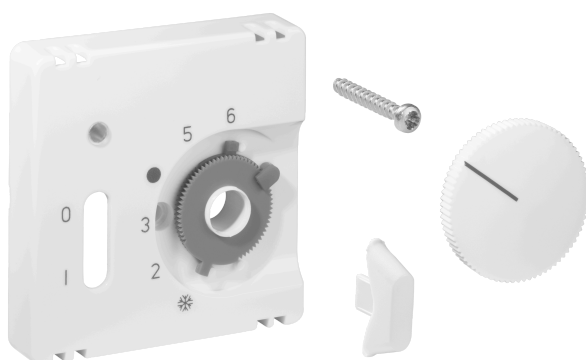

Fiche technique JZ-035.101

Numéro d'article: UN990197

Set de couvercles pour thermostat d'ambiance RTBSU-401.062 / thermostat de sol RTERU, 55 x 55, blanc pur (RAL9010), mat

Les appareils encastrés d'alre s'adaptent directement dans de nombreux programmes d'interrupteurs, sans cadre intermédiaire, en combinaison avec le set de couvercle correspondant (cache). Grâce au principe modulaire (appareil de base alre + set de couvercles alre 55 x 55 mm + cadre du fabricant d'interrupteurs) et à diverses couleurs (RAL 9010 blanc pur brillant/mat, RAL 1013 blanc crème brillant, RAL 9016 blanc trafic brillant/mat), une intégration optique parfaite dans votre programme d'interrupteurs favori est possible.

Symbole lisible/accessible	Non
Impression/marquage	autre marquage
Version	Plaque centrale
Couleur	blanc pur
Couleur Numéro RAL (similaire)	9010
Sans halogène	Oui
Fenêtre de contrôle/sortie de lumière	Oui
Matériau du boîtier	Plastique PC
Avec lentille/symbole interchangeable	Non

Avec champ d'inscription	Non
Montage/fixation	Fixation par vis
État de surface	mat
Protection de surface	non traité
Indice de protection	IP30
Qualité du matériau	PC
Dimensions (L x H x P)	55 mm x 55 mm x 11 mm