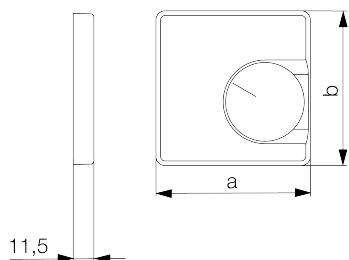

Fiche technique JZ-035.101

Numéro d'article: UN990197

Set de couvercles pour thermostat d'ambiance RTBSU-401.062 / thermostat de sol RTERU, 55 x 55, blanc pur (RAL9010), mat

Les appareils encastrés d'alre s'adaptent directement dans de nombreux programmes d'interrupteurs, sans cadre intermédiaire, en combinaison avec le set de couvercle correspondant (cache). Grâce au principe modulaire (appareil de base alre + set de couvercles alre 55 x 55 mm + cadre du fabricant d'interrupteurs) et à diverses couleurs (RAL 9010 blanc pur brillant/mat, RAL 1013 blanc crème brillant, RAL 9016 blanc trafic brillant/mat), une intégration optique parfaite dans votre programme d'interrupteurs favori est possible.

Symbole lisible/accessible	Non
Impression/marquage	autre marquage
Version	Plaque centrale
Couleur	blanc pur
Couleur Numéro RAL (similaire)	9010
Sans halogène	Oui
Fenêtre de contrôle/sortie de lumière	Oui
Matériau du boîtier	Plastique PC
Avec lentille/symbole interchangeable	Non

Avec champ d'inscription	Non
Montage/fixation	Fixation par vis
État de surface	mat
Protection de surface	non traité
Indice de protection	IP30
Qualité du matériau	PC
Dimensions (L x H x P)	55 mm x 55 mm x 11 mm

	a x b
JZ-xxx.0xx	50 x 50 mm
JZ-xxx.1xx	55 x 55 mm
JZ-xxx.2xx	55 x 55 mm
JZ-xxx.3xx	63 x 63 mm
JZ-xxx.4xx	70 x 70 mm