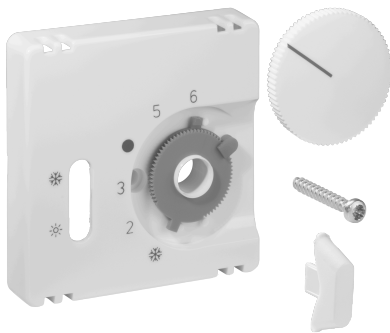

Fiche technique JZ-037.101

Numéro d'article: UN990199

Set de couvercles pour thermostat d'ambiance RTBSU, 55 x 55, blanc pur (RAL9010), mat

Les appareils encastrés d'alre s'adaptent directement dans de nombreux programmes d'interrupteurs, sans cadre intermédiaire, en combinaison avec le set de couvercle correspondant (cache). Grâce au principe modulaire (appareil de base alre + set de couvercles alre 55 x 55 mm + cadre du fabricant d'interrupteurs) et à diverses couleurs (RAL 9010 blanc pur brillant/mat, RAL 1013 blanc crème brillant, RAL 9016 blanc trafic brillant/mat), une intégration optique parfaite dans votre programme d'interrupteurs favori est possible.

Symbole lisible/accessible	Non
Impression/marquage	autre marquage
Version	Plaque centrale
Couleur	blanc pur
Couleur Numéro RAL (similaire)	9010
Convient pour le couplage de boutons-poussoirs du système de bus	Non
Sans halogène	Oui
Fenêtre de contrôle/sortie de lumière	Non
Matériau du boîtier	Plastique PC

Avec lentille/symbole interchangeable	Non
Avec champ d'inscription	Non
Montage/fixation	Fixation par vis
État de surface	mat
Protection de surface	non traité
Indice de protection	IP30
Qualité du matériau	PC
Dimensions (L x H x P)	55 mm x 55 mm x 11 mm