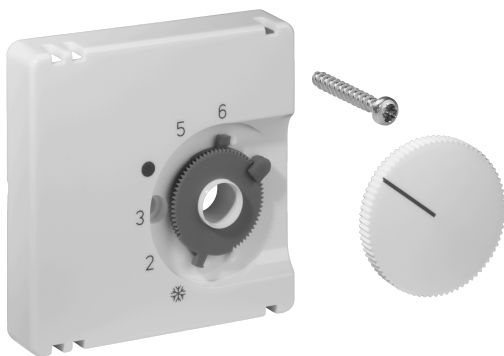

Fiche technique JZ-001.020

Numéro d'article: UN990071

Set de couvercles pour thermostat d'ambiance RTBSU / FTR, 50 x 50, blanc trafic/studion (RAL9016), brillant

Les appareils encastrés d'alre s'adaptent à tous les programmes d'interrupteurs courants en combinaison avec le set de couvercle (cache) et le cadre intermédiaire correspondants. Grâce au principe modulaire (appareil de base alre + set de couvercles alre 50 x 50 mm + cadre intermédiaire du fabricant d'interrupteurs + cadre du fabricant d'interrupteurs) et à diverses couleurs (RAL 9010 blanc pur brillant/mat, RAL 1013 blanc crème brillant, RAL 9016 blanc trafic brillant/mat), une intégration optique parfaite dans votre programme d'interrupteurs favori est possible.

Symbole lisible/accessible	Non
Impression/marquage	autre marquage
Version	Plaque centrale
Couleur	blanc trafic
Couleur Numéro RAL (similaire)	9016
Convient pour le couplage de boutons-poussoirs du système de bus	Non
Sans halogène	Oui
Fenêtre de contrôle/sortie de lumière	Non
Matériau du boîtier	Plastique PC

Avec lentille/symbole interchangeable	Non
Avec champ d'inscription	Non
Montage/fixation	Fixation par vis
État de surface	brillant
Protection de surface	non traité
Indice de protection	IP30
Qualité du matériau	PC
Dimensions (L x H x P)	50 mm x 50 mm x 11 mm