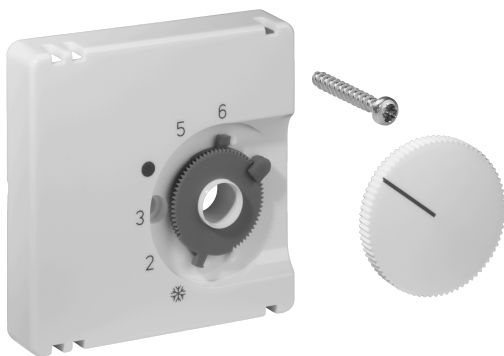

Fiche technique JZ-001.021

Numéro d'article: UN990100

Set de couvercles pour thermostat d'ambiance RTBSU / FTR, 50 x 50, blanc trafic/studion (RAL9016), mat

Les appareils encastrés d'alre s'adaptent à tous les programmes d'interrupteurs courants en combinaison avec le set de couvercle (cache) et le cadre intermédiaire correspondants. Grâce au principe modulaire (appareil de base alre + set de couvercles alre 50 x 50 mm + cadre intermédiaire du fabricant d'interrupteurs + cadre du fabricant d'interrupteurs) et à diverses couleurs (RAL 9010 blanc pur brillant/mat, RAL 1013 blanc crème brillant, RAL 9016 blanc trafic brillant/mat), une intégration optique parfaite dans votre programme d'interrupteurs favori est possible.

Symbole lisible/accessible	Non
Impression/marquage	autre marquage
Version	Plaque centrale
Couleur	blanc trafic
Couleur Numéro RAL (similaire)	9016
Convient pour le couplage de boutons-poussoirs du système de bus	Non
Sans halogène	Oui
Fenêtre de contrôle/sortie de lumière	Non
Matériau du boîtier	Plastique PC

Avec lentille/symbole interchangeable	Non
Avec champ d'inscription	Non
Montage/fixation	Fixation par vis
État de surface	mat
Indice de protection	IP30
Qualité du matériau	PC
Dimensions (L x H x P)	50 mm x 50 mm x 11,5 mm