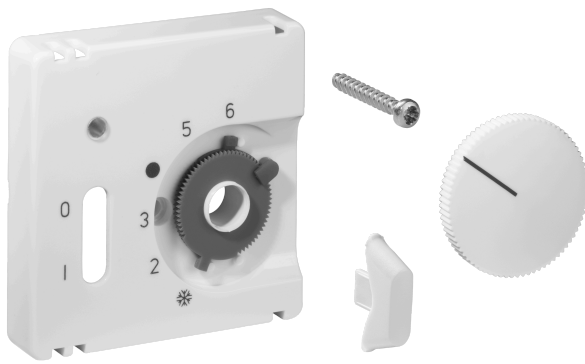

Fiche technique JZ-035.000

Numéro d'article: UN990169

Set de couvercles pour thermostat d'ambiance RTBSU-401.062 / thermostat de sol RTERU, 50 x 50, blanc pur (RAL9010), brillant

Les appareils encastrés d'alre s'adaptent à tous les programmes d'interrupteurs courants en combinaison avec le set de couvercle (cache) et le cadre intermédiaire correspondants. Grâce au principe modulaire (appareil de base alre + set de couvercles alre 50 x 50 mm + cadre intermédiaire du fabricant d'interrupteurs + cadre du fabricant d'interrupteurs) et à diverses couleurs (RAL 9010 blanc pur brillant/mat, RAL 1013 blanc crème brillant, RAL 9016 blanc trafic brillant/mat), une intégration optique parfaite dans votre programme d'interrupteurs favori est possible.

Symbole lisible/accessible	Non
Impression/marquage	autre marquage
Version	Plaque centrale
Couleur	blanc pur
Couleur Numéro RAL (similaire)	9010
Sans halogène	Oui
Fenêtre de contrôle/sortie de lumière	Oui
Matériau du boîtier	Plastique PC
Avec lentille/symbole interchangeable	Non

Avec champ d'inscription	Non
Montage/fixation	Fixation par vis
État de surface	brillant
Protection de surface	non traité
Indice de protection	IP30
Qualité du matériau	PC
Dimensions (L x H x P)	50 mm x 50 mm x 11 mm